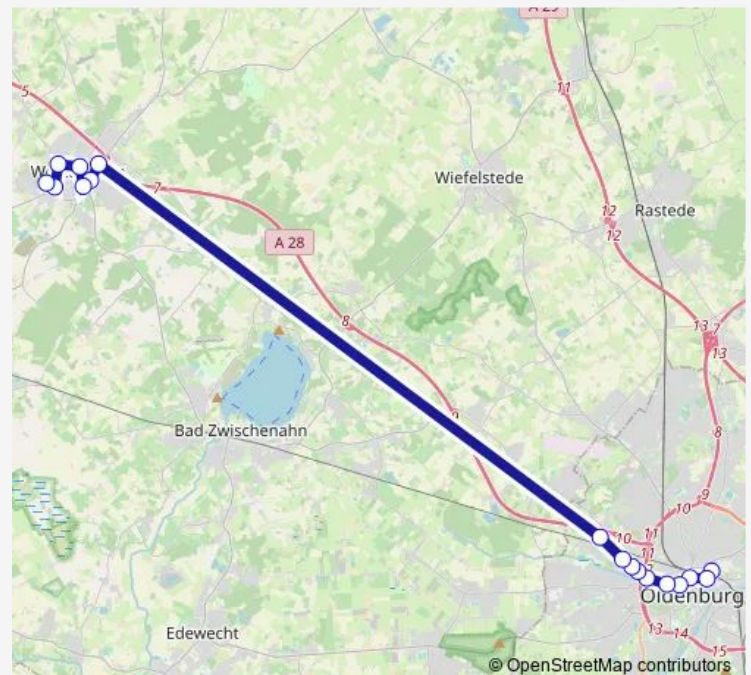

Oldenburg(Oldb) Pophankenweg

Westerstede Telekom

Westerstede Kreishaus

Westerstede Amtsgericht

Westerstede Zob

Westerstede An der Norderbäke

Westerstede Kuhlenstraße

Westerstede Hössenbad

Route schedule

Oldenburg(Oldb) Zob — Westerstede Hössenbad

Monday 05:45-23:35

Tuesday 05:45-23:35

Wednesday 05:45-23:35

Thursday 05:45-23:35

Friday 05:45-23:35

Saturday 05:45-23:35

Sunday 06:35-23:35

Route info

Direction: Oldenburg(Oldb) Zob

Stops: 17

Trip Duration: 0 hour 42 min

■ S35

Direction

Westerstede Hössenbad — Oldenburg(Oldb) Zob

17 stops

[Open route schedule](#)

Westerstede Hössenbad

Westerstede Kuhlenstraße

Westerstede An der Norderbäke

Westerstede Zob

Westerstede Amtsgericht

Westerstede Kreishaus