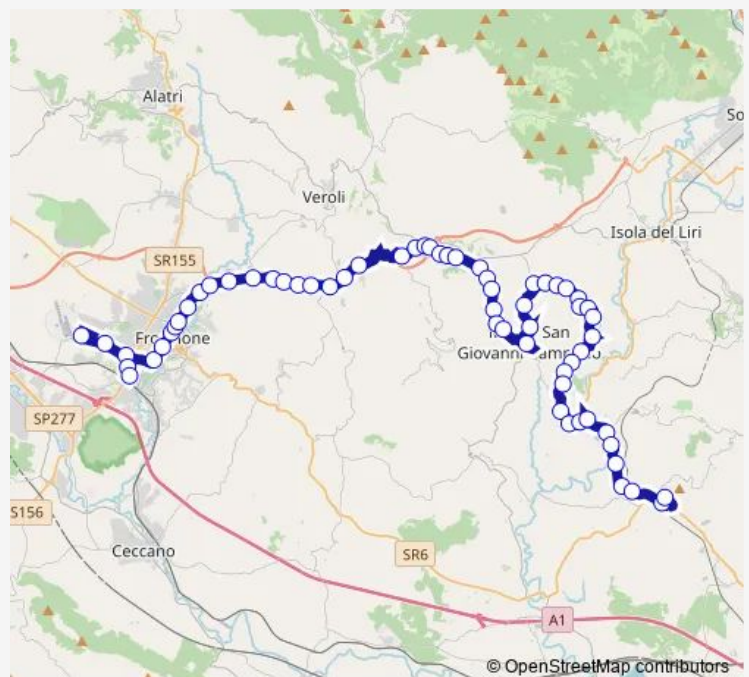

Veroli | Morate # f5619

Veroli | Via Mária (Svincolo Superstrada) # f5620

Veroli | Pescara # f5621

Veroli | San Filippo # f5622

Veroli | Via Mária Via Colle Morgatto # f5623

Veroli | Via Mária Via Colle Pelero # f5624

Veroli | Ponte Vasagalli # f5625

Veroli | Cona dei Greci # f5626

Veroli | Giglio # f5654

Route schedule

Frosinone | Via Fabi (Liceo) # f12263 — Arce | Via Marconi
Via Magni # f5271

Monday 14:25

Tuesday 14:25

Wednesday 14:25

Thursday 14:25

Friday 14:25

Saturday —

Sunday —

Route info

Direction: Frosinone | Via Fabi (Liceo) # f12263

Stops: 62

Trip Duration: 1 hour 15 min

Frosinone (Comune) - Arce # Ar767d

Veroli | Via Mária Via Sant'Angelo # f5655

Veroli | Bivio Papetti # f5862

Veroli | San Cristoforo # f5863

Veroli | Via Mária (Stalloni) # f5864