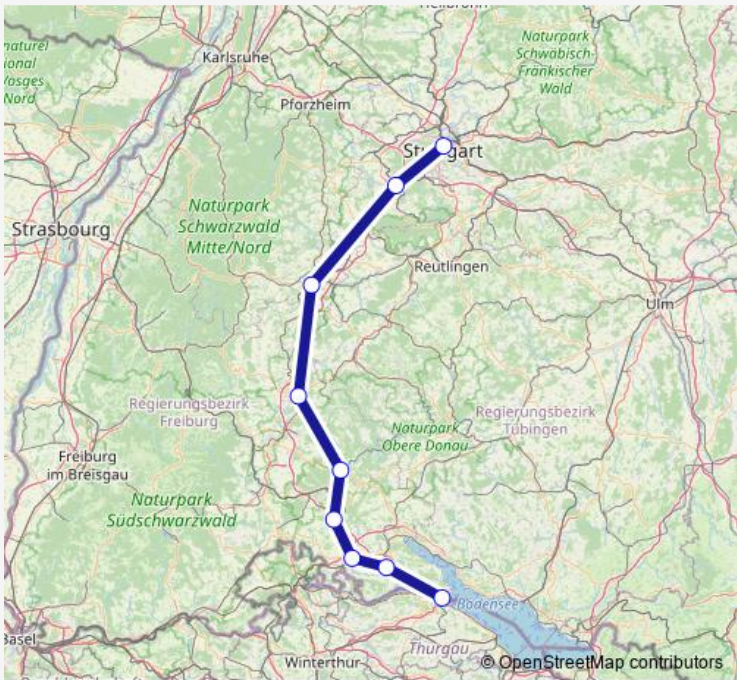

**Tram Svg Konstanz - Horb - Stuttgart**

[Go to website](#)

**Direction**  
 Stuttgart Hauptbahnhof (oben) Gleis 5 — Konstanz Bahnhof  
 9 stops  
[Open route schedule](#)

- Stuttgart Hauptbahnhof (oben) Gleis 5
- Böblingen Gleis 5
- Horb Bahnhof/Zob
- Rottweil Bahnhof
- Tuttlingen Bahnhof
- Engen
- Singen (Htw) Bahnhof
- Radolfzell Bahnhof
- Konstanz Bahnhof

**Route schedule**  
 Stuttgart Hauptbahnhof (oben) Gleis 5 — Konstanz Bahnhof

Monday	08:01
Tuesday	—
Wednesday	—
Thursday	08:01
Friday	—
Saturday	—
Sunday	08:01

**Route info**  
 Direction: Stuttgart Hauptbahnhof (oben) Gleis 5  
 Stops: 9  
 Trip Duration: 2 hour 44 min

**Direction**

Konstanz Bahnhof — Stuttgart Hauptbahnhof (oben) Gleis 6

10 stops

[Open route schedule](#)

Konstanz Bahnhof

Radolfzell Bahnhof

Singen (Htw) Bahnhof

Engen