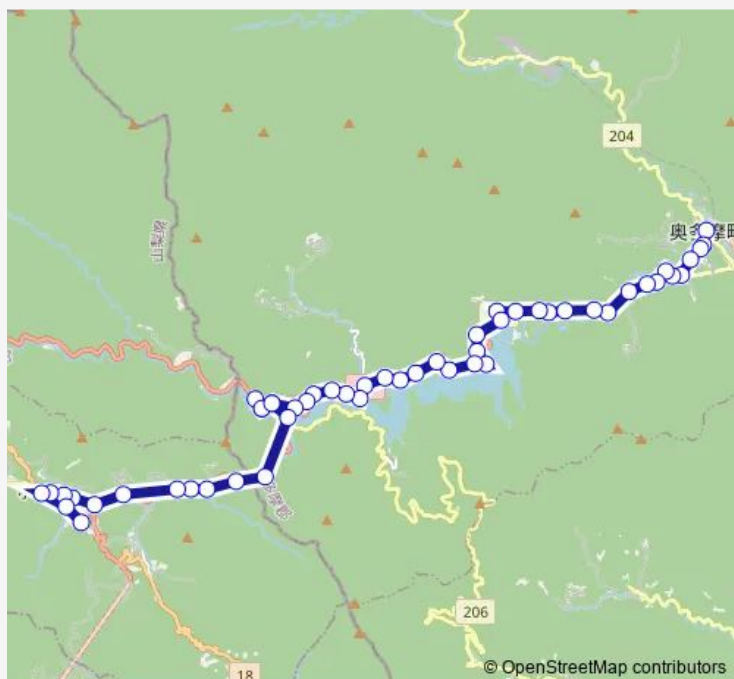

Saturday 07:30-16:20

Sunday 07:30-16:20

Route info

Direction: 奥多摩駅

Stops: 53

Trip Duration: 1 hour 0 min

熱海

出野