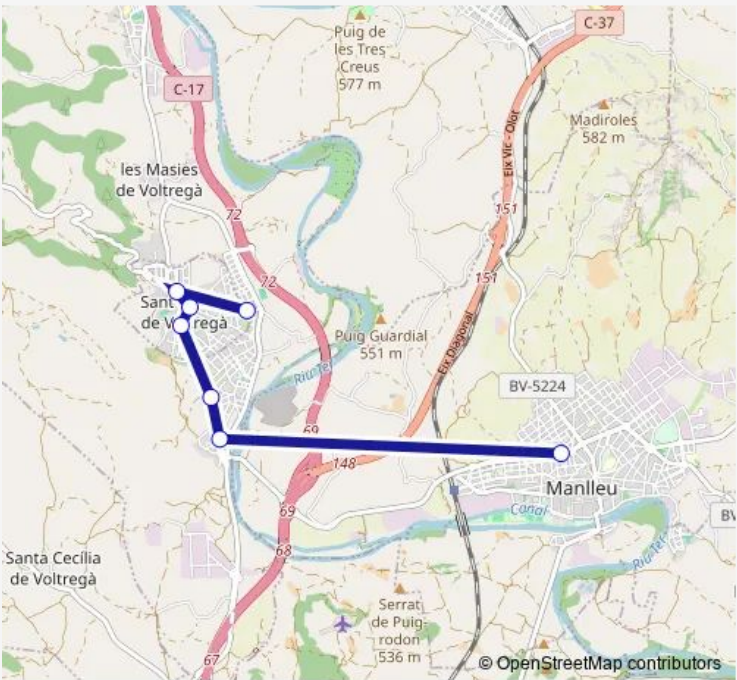

Bus L2168 (434) Sant Hipòlit de Voltregà-Manlleu (Tad)

[Go to website](#)

**Direction**  
 Parc d'Àngela Roca (A) — el Despujol  
 7 stops  
[Open route schedule](#)

- Parc d'Àngela Roca (A)
- la Gleva (A)
- el Poble-sec (Centre Comercial)
- ptge. Parés (Pavelló Hoquei)
- ptge. Parés - c. Batlle Serrallonga
- av. Països Catalans - ptge. Parés (AH) Mb0612
- el Despujol

Route schedule  
 Parc d'Àngela Roca (A) — el Despujol

Monday	08:15-17:15
Tuesday	08:15-17:15
Wednesday	08:15-17:15
Thursday	08:15-17:15
Friday	08:15-17:15
Saturday	—
Sunday	—

Route info  
 Direction: Parc d'Àngela Roca (A)  
 Stops: 7  
 Trip Duration: 0 hour 15 min

■ L2168 — (434) Sant Hipòlit de Voltregà-Manlleu (Tad) **BusMaps**

**Direction**

el Despujol — Parc d'Àngela Roca (D)

6 stops

[Open route schedule](#)

el Despujol

av. Països Catalans - ptge. Parés (H)

ptge. Parés - c. Domènec Serrabou

**Route info**

Direction: el Despujol

Stops: 6

Trip Duration: 0 hour 20 min

L2168 Bus time schedules and route maps are available in an offline PDF at [busmaps.com](https://busmaps.com). Use the [busmaps.com](https://busmaps.com) website to see live bus times, train schedule or subway schedule, and step-by-step directions for all public transit in Santa Cecilia de Voltrega