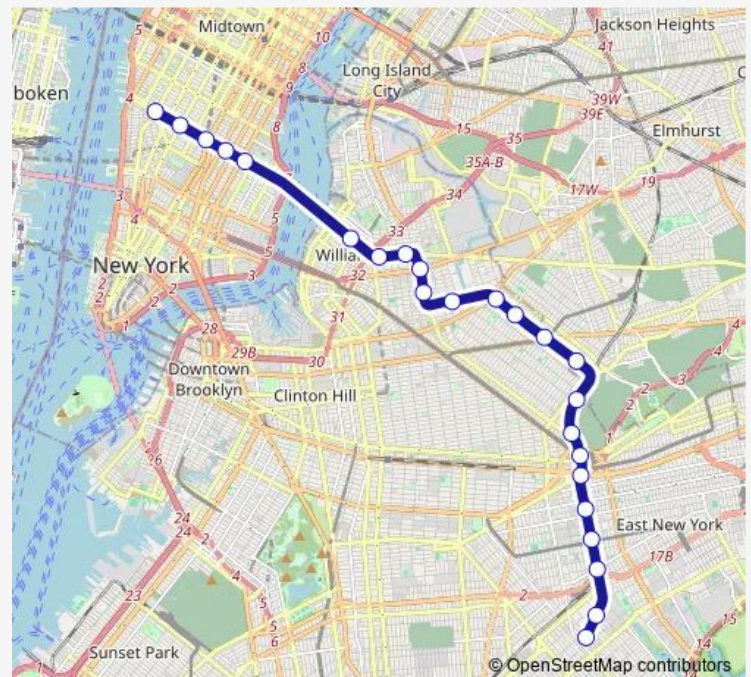

Metro L 14 St-Canarsie Local

[Go to website](#)

Direction

Canarsie-Rockaway Pkwy — 8 Av

24 stops

[Open route schedule](#)

Canarsie-Rockaway Pkwy

East 105 St

Myrtle-Wyckoff Avs

Dekalb Av

Jefferson St

Morgan Av

Montrose Av

Grand St

Graham Av

Lorimer St

Thursday 00:06-23:54

Friday 00:06-23:54

Saturday 00:06-23:54

Sunday 00:06-23:54

Route info

Direction: Canarsie-Rockaway Pkwy

Stops: 24

Trip Duration: 0 hour 39 min