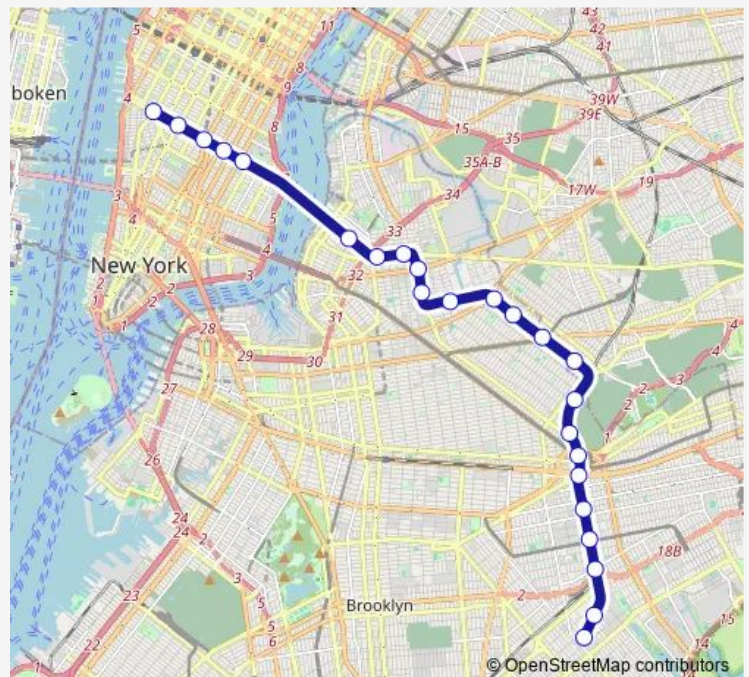

Metro L 14 St-Canarsie Local

[Go to website](#)

Direction

Canarsie-Rockaway Pkwy — 8 Av

24 stops

[Open route schedule](#)

Canarsie-Rockaway Pkwy

East 105 St

Myrtle-Wyckoff Avs

Dekalb Av

Jefferson St

Morgan Av

Montrose Av

Grand St

Graham Av

Lorimer St

Thursday 00:06-23:54

Friday 00:06-23:54

Saturday 00:06-23:54

Sunday 00:06-23:54

Route info

Direction: Canarsie-Rockaway Pkwy

Stops: 24

Trip Duration: 0 hour 39 min