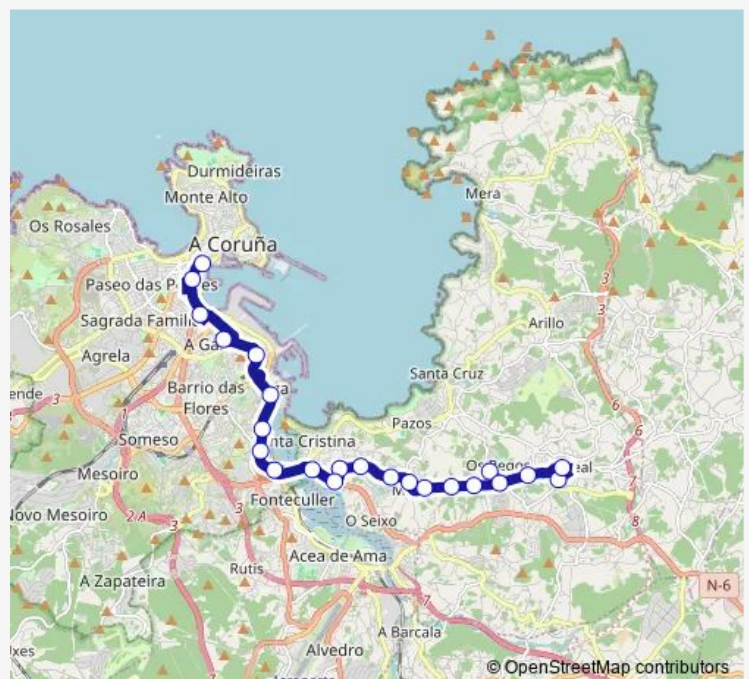

Bus XG881002 Oleiros (IES Miraflores)-Entrexardíns

[Go to website](#)

Direction

Piñeiro Piscina (IES Mira — Entrexardíns)

23 stops

[Open route schedule](#)

Piñeiro Piscina (IES Mira)

Oleiros (Concello)

A Pezoca

OS Regos

As Pedreiras

As Pedreiras (Residencia)

Lamastelle

OS Limoeiros

Montrove

Rampla

Solana

Lucin

Perillo (rotonda Sol y Ma

Perillo

Roda Ponte DA Pasaxe

Xesuítas A Coruña

Materno A Coruña

Chuac

Os Castros

A Gaiteira

Costa Palloza 4 / 5

Route schedule

Piñeiro Piscina (IES Mira — Entrexardíns)

Monday 06:50-22:10

Tuesday 06:50-22:10

Wednesday 06:50-22:10

Thursday —

Friday 06:50-22:10

Saturday 09:30-22:10

Sunday 11:30-22:10

Route info

Direction: Piñeiro Piscina (IES Mira

Stops: 23

Trip Duration: 0 hour 30 min

XG881002 — Oleiros (IES Miraflores)-Entrexardíns