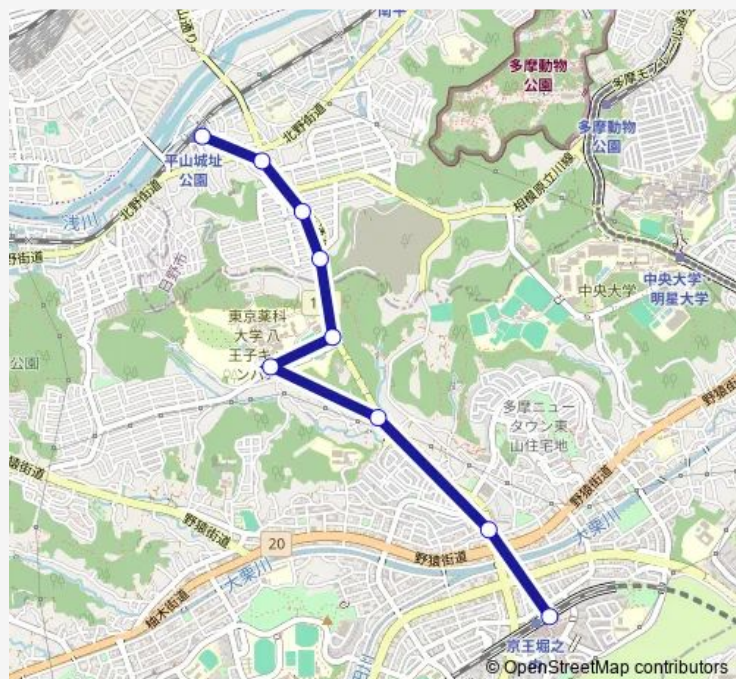

Direction

平山城址公園駅 — 京王堀之内駅

10 stops

[Open route schedule](#)

- 平山城址公園駅
- 平山三丁目
- 平山二丁目
- 平山城址公園入口
- 東京薬科大学
- 東京薬科大学東
- 帝京大学中高北
- 堀之内二丁目
- 芝原
- 京王堀之内駅

Route schedule

平山城址公園駅 — 京王堀之内駅

Monday	08:25-21:36
Tuesday	08:25-21:36
Wednesday	08:25-21:36
Thursday	08:25-21:36
Friday	08:25-21:36
Saturday	09:00-20:55
Sunday	09:00-20:55

Route info

Direction: 平山城址公園駅

Stops: 10

Trip Duration: 0 hour 17 min

Direction

京王堀之内駅 — 平山城址公園駅

9 stops

[Open route schedule](#)

京王堀之内駅

堀之内二丁目

帝京大学中高北

東京薬科大学

東京薬科大学東

平山城址公園入口

平山二丁目

平山五丁目

Saturday 08:46-20:32

Sunday 08:48-20:32

Route info

Direction: 京王堀之内駅

Stops: 9

Trip Duration: 0 hour 16 min

平 0 2 Bus time schedules and route maps are available in an offline PDF at busmaps.com. Use the busmaps.com website to see live bus times, train schedule or subway schedule, and step-by-step directions for all public transit in Hino