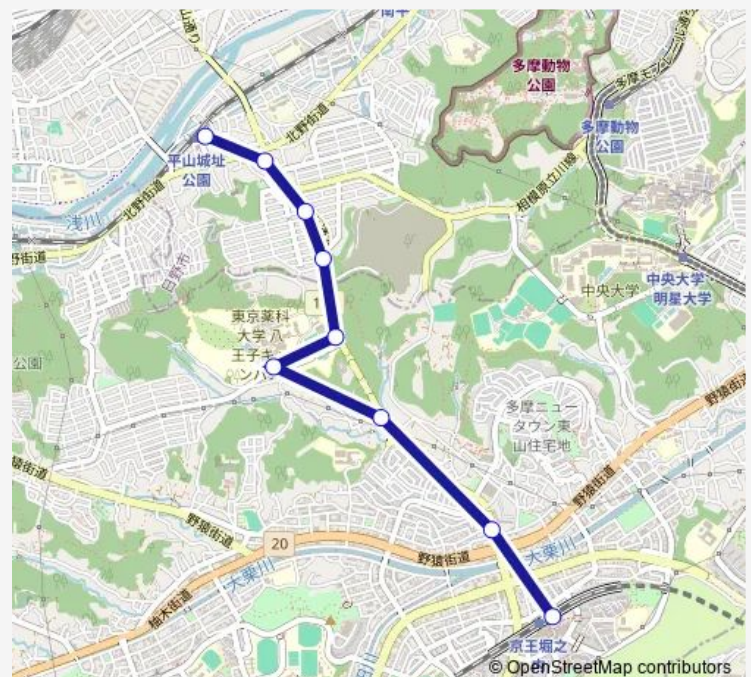

東京薬科大学

東京薬科大学東

帝京大学中高北

堀之内二丁目

芝原

京王堀之内駅

Route schedule

平山城址公園駅 — 京王堀之内駅

Monday 08:25-21:36

Tuesday 08:25-21:36

Wednesday 08:25-21:36

Thursday 08:25-21:36

Friday 08:25-21:36

Saturday 09:00-20:55

Sunday 09:00-20:55

Route info

Direction: 平山城址公園駅

Stops: 10

Trip Duration: 0 hour 17 min

Direction

京王堀之内駅 — 平山城址公園駅

9 stops

[Open route schedule](#)

京王堀之内駅

堀之内二丁目

帝京大学中高北

東京薬科大学

東京薬科大学東

平山城址公園入口

平山二丁目

平山五丁目

平山城址公園駅