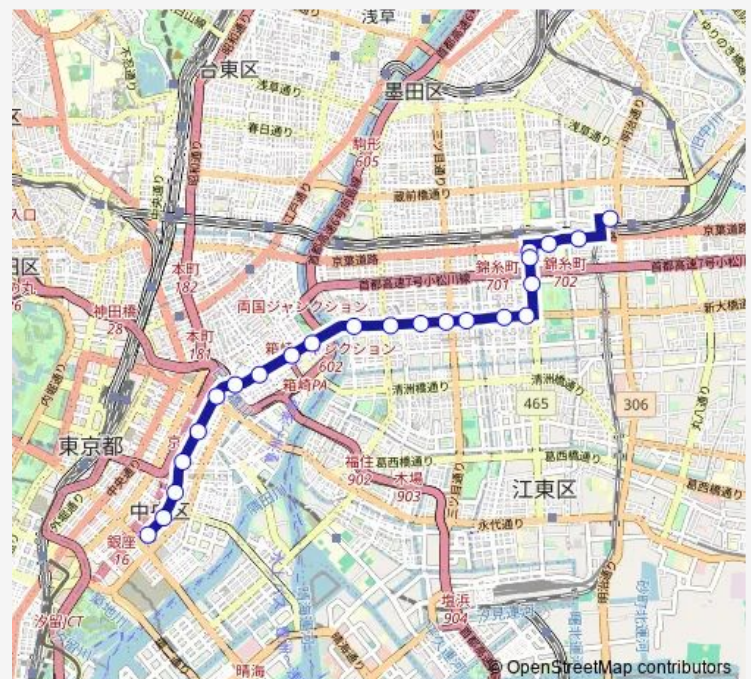

### Route schedule

築地駅前 — 亀戸駅前

Monday 06:33-19:14

Tuesday 06:33-19:14

Wednesday 06:33-19:14

Thursday 06:33-19:14

Friday 06:33-19:14

Saturday 06:30-18:30

Sunday 08:42-18:55

### Route info

Direction: 築地駅前

Stops: 24

Trip Duration: 0 hour 33 min

亀戸一丁目

亀戸駅通切

亀戸駅前