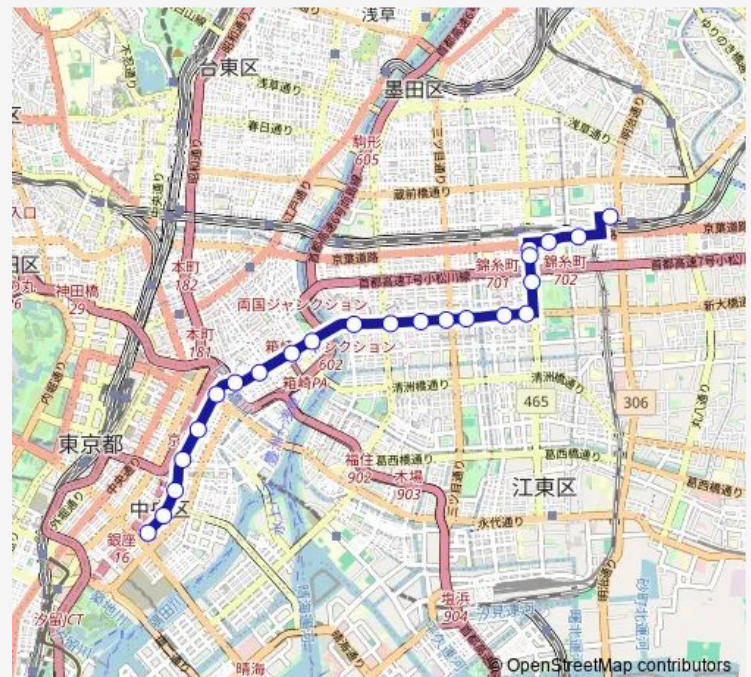

### Route schedule

築地駅前 — 亀戸駅前

Monday	06:33-19:14
Tuesday	06:33-19:14
Wednesday	06:33-19:14
Thursday	06:33-19:14
Friday	06:33-19:14
Saturday	06:30-18:30
Sunday	08:42-18:55

### Route info

Direction: 築地駅前

Stops: 24

Trip Duration: 0 hour 43 min

亀戸一丁目

亀戸駅通切

亀戸駅前

## Direction

築地駅前 — 錦糸町駅前

20 stops

[Open route schedule](#)

築地駅前

築地二丁目

新富町

桜橋

## Route info

Direction: 築地駅前

Stops: 20

Trip Duration: 0 hour 29 min