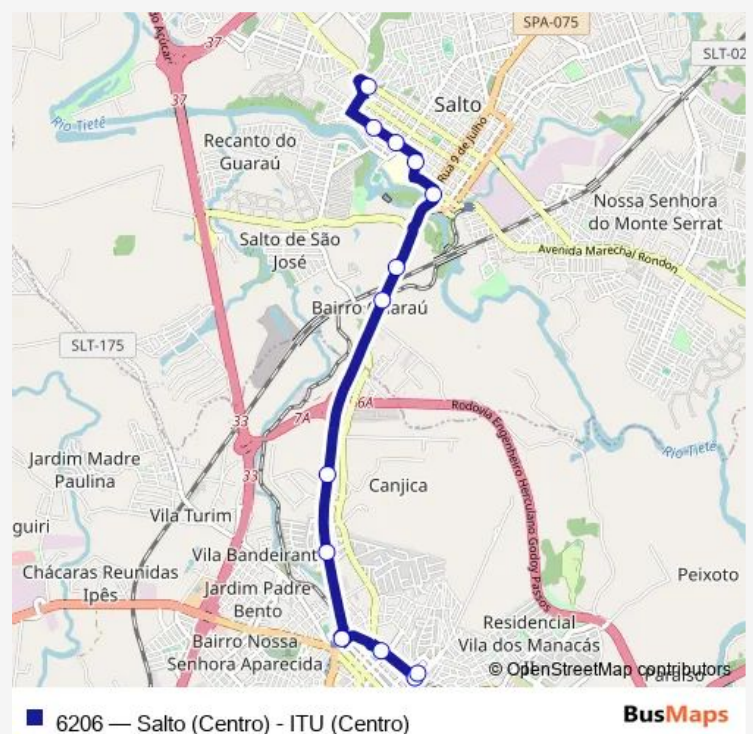

Terminal Rodoviario Estancia Turistica de Salto

Route schedule

Terminal Rodoviario da Estancia Turistica de Itu — Terminal Rodoviario Estancia Turistica de Salto

Monday 05:00-23:15

Tuesday 05:00-23:15

Wednesday 05:00-23:15

Thursday 05:00-23:15

Friday 05:00-23:15

Saturday 05:05-23:15

Sunday 05:05-23:15

Route info

Direction: Terminal Rodoviario da Estancia Turistica de Itu

Stops: 16

Trip Duration: 0 hour 25 min

Direction

Terminal Rodoviario Estancia Turistica de Salto — Terminal Rodoviario da Estancia Turistica de Itu

13 stops

[Open route schedule](#)

Terminal Rodoviario Estancia Turistica de Salto

Rua Joaquim Nabuco 616 - Vila Teixeira Salto - SP 13320-552 Brasil