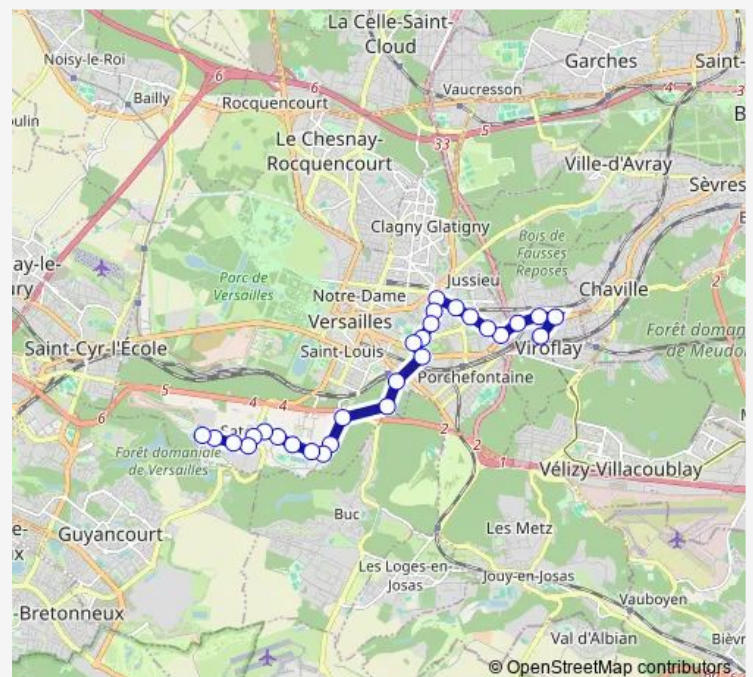

Coypel - Champ Lagarde

Jean Mermoz

Gare des Chantiers - Cour de Buc

Bois des Gonards

Jayat

Maréchal Moncey

Guichard

Piscine de Satory

Soult

Route schedule

Viroflay Gare Rive Gauche — Satory Mobilab

Monday 06:00-22:35

Tuesday 06:00-22:35

Wednesday 06:00-22:35

Thursday 06:00-22:35

Friday 06:00-22:35

Saturday 06:00-22:30

Sunday 07:30-22:30

Route info

Direction: Viroflay Gare Rive Gauche

Stops: 28

Trip Duration: 0 hour 32 min

Centre d'Alimentation de Satory

Zone Technique

Clément Ader

Satory Lisière

Les Marronniers

Satory Parc

Satory Mobilab

Direction

Satory Mobilab — Viroflay Gare Rive Gauche

27 stops