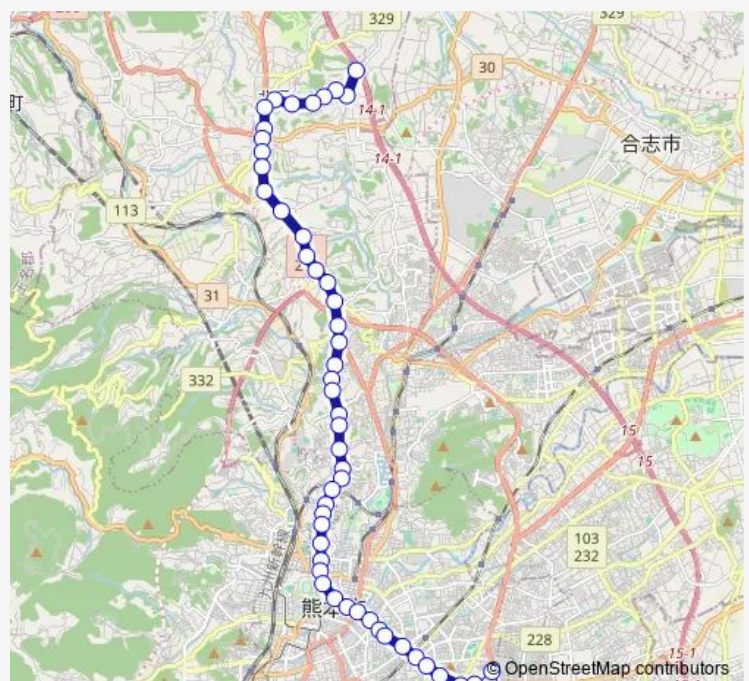

Thursday 06:25-08:22

Friday 06:25-08:22

Saturday —

Sunday —

Route info

Direction: 小野泉水公園

Stops: 51

Trip Duration: 1 hour 8 min

■ A4-2/K6-0 : 小野泉水公園→北区役所前~県庁前→県会議事堂前

大窪二丁目

大窪 (熊本)

五戸窪

馬々鉞

清水台団地入口

徳王

山伏塚