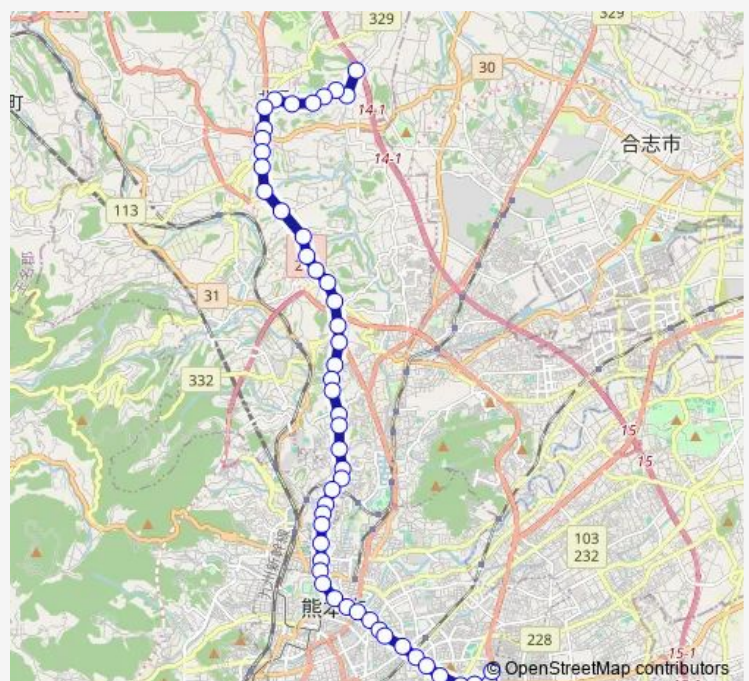

Thursday 06:25-08:22

Friday 06:25-08:22

Saturday —

Sunday —

Route info

Direction: 小野泉水公園

Stops: 51

Trip Duration: 1 hour 6 min

■ A4-2/K6-0 : 小野泉水公園→北区役所前~県庁前→県会議事堂前

大窪二丁目

大窪 (熊本)

五戸窪

馬々鉞

清水台団地入口

徳王

山伏塚