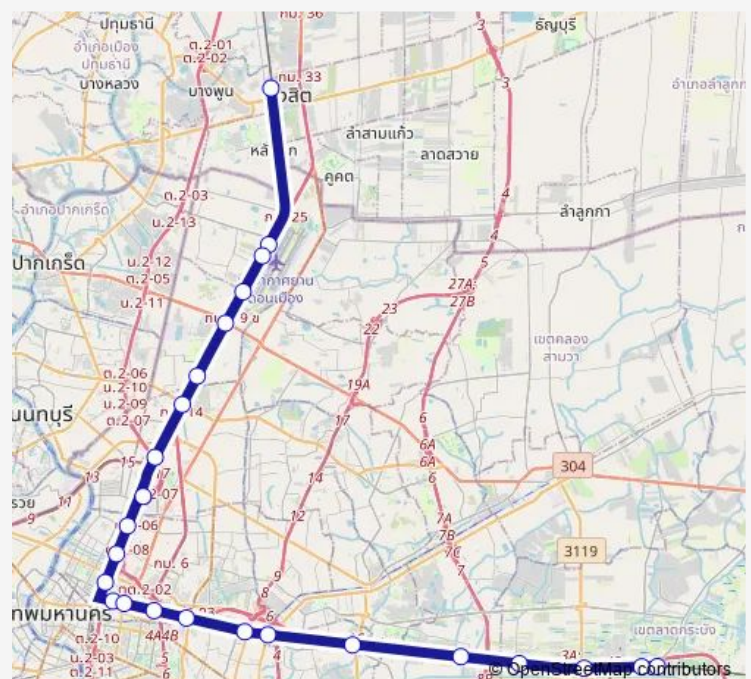

SRT อโศก;Srt Asoke

SRT คลองตัน;Srt Khlong Tan

SRT สุขุมวิท 71;Srt Sukhumvit 71

SRT หัวหมาก;Srt Hua Mak

SRT บ้านทับช้าง;Srt Ban Thap Chang

SRT ซอยวัดลานบุญ;Srt Soi Wat Lan Boon

Route schedule

SRT รังสิต;Srt Rangsit — SRT หัวตะเข้;Srt Hua Takhe

Monday —

Tuesday —

Wednesday —

Thursday —

Friday —

Saturday 18:27

Sunday 18:27

Route info

Direction: SRT รังสิต;Srt Rangsit

Stops: 24

Trip Duration: 0 hour 46 min

376 — รังสิต - หัวตะเข้;Rangsit - Hua Takhe

BusMaps

SRT ลาดกระบัง;Srt Lat Krabang

SRT พระจอมเกล้า;Srt Pra Chom Klao

SRT หัวตะเข้;Srt Hua Takhe