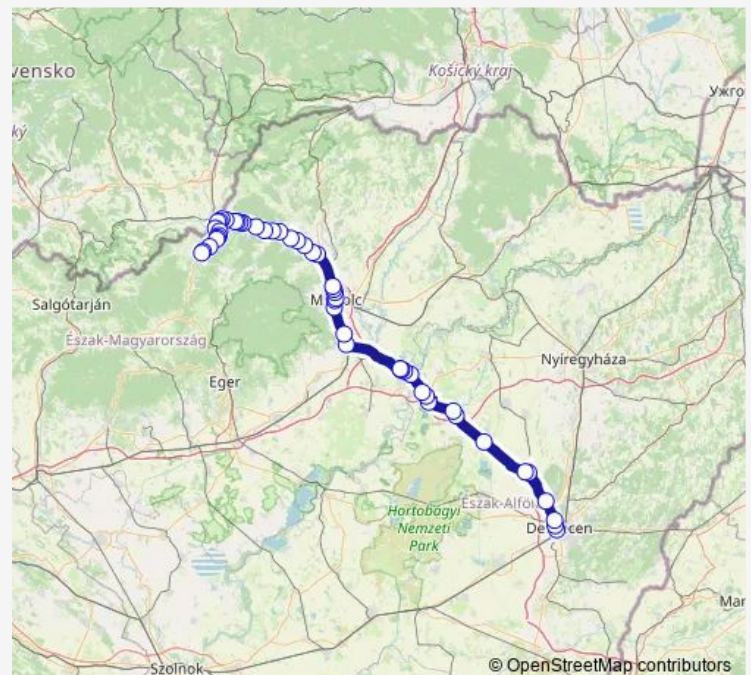

Direction

Debrecen, autóbusz-állomás — Ózd, autóbusz-állomás

50 stops

[Open route schedule](#)

Debrecen, autóbusz-állomás

Debrecen, Hortobágy utca

Debrecen, Atc

Debrecen-Józsa

Tiszapart városrész elágazás

Tiszaújváros, Volán-telep

Tiszaújváros, bejárati út

Tiszaújváros, autóbusz-állomás

Tiszaújváros, autóbusz-állomás

Nyékkládháza, Szemere utca 53.

Mályi, bolt

Miskolctapolcai elágazás [5]

Miskolc, Corvin utca

Route schedule

Debrecen, autóbusz-állomás — Ózd, autóbusz-állomás

Monday	09:00
Tuesday	—
Wednesday	15:50
Thursday	—
Friday	09:00-15:50
Saturday	09:00
Sunday	09:00

Route info

Direction: Debrecen, autóbusz-állomás

Stops: 50

Trip Duration: 3 hour 55 min

Miskolc, autóbusz-állomás

Miskolc, megyei kórház

Miskolc, repülőtér bejárati út

Miskolc, Stromfeld laktanya

Sajószentpéter, edelényi elágazás

Sajószentpéter, parasznai elágazás