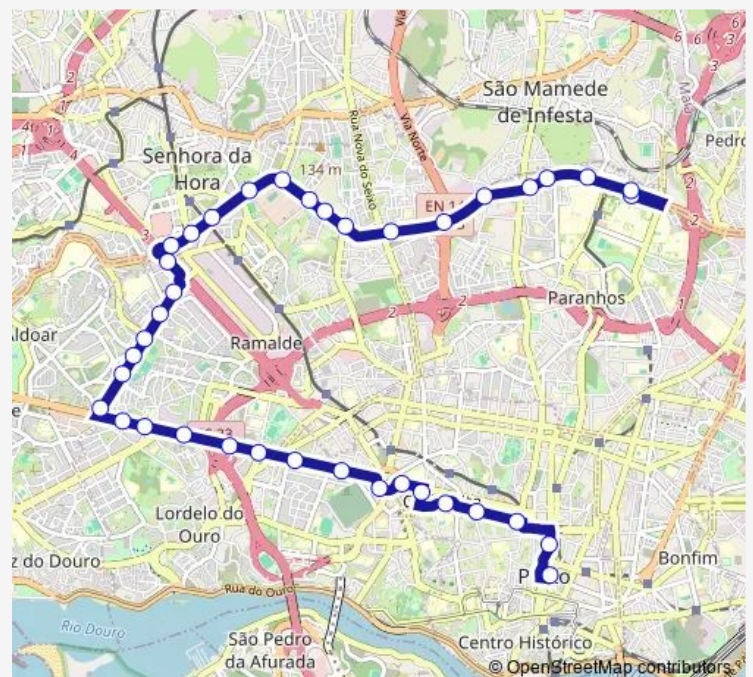

Pereiró

Lidador

Correia Pinto

Route schedule

Hosp. S. João (Urgência) — Av.Aliados

Monday 00:30-05:30

Tuesday 00:30-05:30

Wednesday 00:30-05:30

Thursday 00:30-05:30

Friday 00:30-05:30

Saturday 00:30-05:30

Sunday 00:30-05:30

Route info

Direction: Hosp. S. João (Urgência)

Stops: 38

Trip Duration: 0 hour 27 min

2m — Aliados - Hosp.S.João (via Av. Boavista)

Bairro Vilarinha

Fonte DA Moura

Paulo Novais

Serralves

Pinheiro Manso

Foco

Bessa

Trindade

Av.Aliados

Direction

Av.Aliados — Hosp. S. João (Urgência)

38 stops

[Open route schedule](#)

Av.Aliados

Trindade