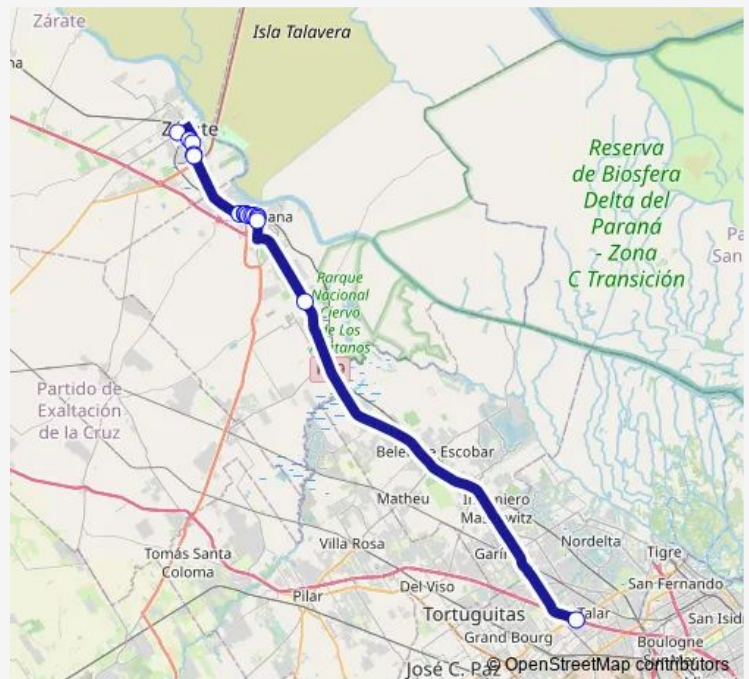

### Direction

Avenida Anta Y Bolivar — Autopista Panamericana Y Ruta 197.

16 stops

[Open route schedule](#)

Avenida Anta Y Bolivar

Avenida Mitre Y Avenida General Lavalle

Avenida General Lavalle Y Bernardo DE Irigoyen

SAN Martín Y Jean Juares

SAN Martín Y Estrada-

SAN Martín Y Jacob

Colectora SUR Y R. Otamendi

Autopista Panamericana Y Ruta 197.

### Route schedule

Avenida Anta Y Bolivar — Autopista Panamericana Y Ruta 197.

Monday 16:00-17:00

Tuesday 16:00-17:00

Wednesday 16:00-17:00

Thursday 16:00-17:00

Friday 16:00-17:00

Saturday 17:00

### Route info

Direction: Avenida Anta Y Bolivar

Stops: 16

Trip Duration: 2 hour 37 min

■ 194j — Jnamba194