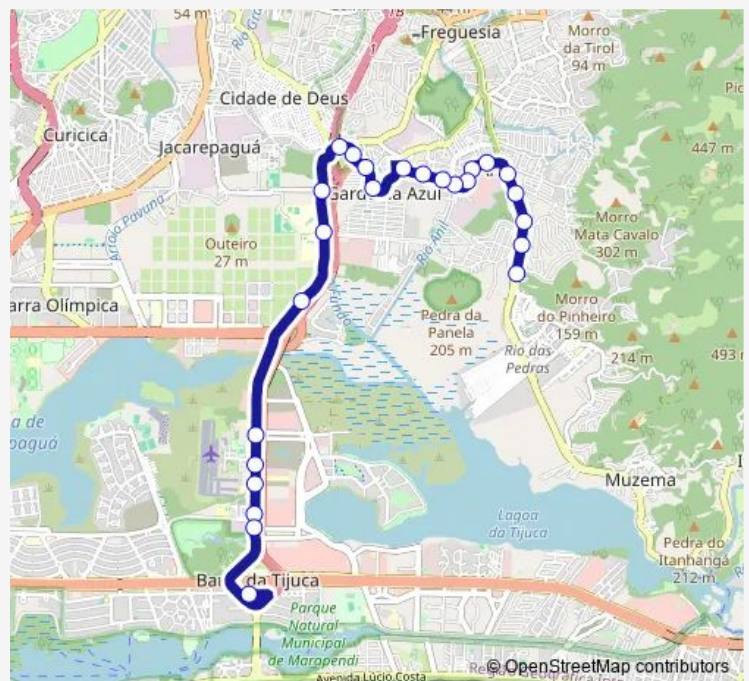

Aeroporto de Jacarepaguá

Route schedule

Ponto Final : Linhas 863 e SV863 — Terminal Alvorada :
Plataforma D42

Monday	00:00
Tuesday	00:00
Wednesday	00:00
Thursday	00:00
Friday	00:00
Saturday	—
Sunday	—

Route info

Direction: Ponto Final : Linhas 863 e SV863

Stops: 25

Trip Duration: 0 hour 21 min

SV863 — Rio das Pedras - Barra da Tijuca

Estação Aeroporto de Jacarepaguá

Subprefeitura da Barra

Mercado do Produtor

Terminal Alvorada : Plataforma D42

Direction

Terminal Alvorada : Plataforma D42 — Ponto Final : Linhas 863 e SV863

52 stops

[Open route schedule](#)

Terminal Alvorada : Plataforma D42

Barrashopping

Estação Parque das Rosas

Parque das Rosas