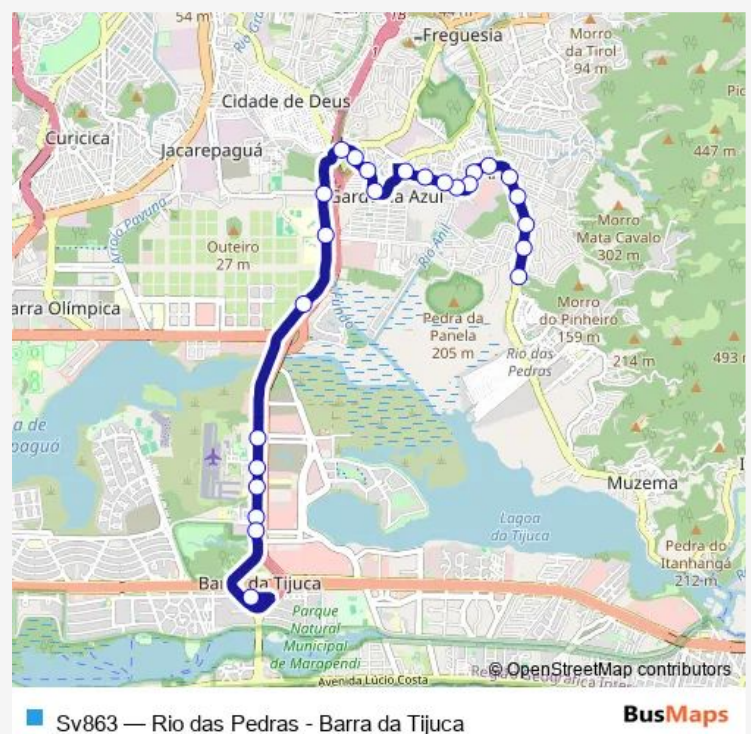

Aeroporto de Jacarepaguá

Route schedule

Ponto Final : Linhas 863 e Sv863 — Terminal Alvorada :
Plataforma D42

Monday	00:00
Tuesday	00:00
Wednesday	00:00
Thursday	00:00
Friday	00:00
Saturday	—
Sunday	—

Route info

Direction: Ponto Final : Linhas 863 e Sv863

Stops: 25

Trip Duration: 0 hour 21 min

Estação Aeroporto de Jacarepaguá

Subprefeitura da Barra

Mercado do Produtor

Terminal Alvorada : Plataforma D42

Direction

Terminal Alvorada : Plataforma D42 — Ponto Final : Linhas 863 e Sv863

52 stops

[Open route schedule](#)

Terminal Alvorada : Plataforma D42

Barrashopping

Estação Parque das Rosas

Parque das Rosas

Jornalista Ricardo Marinho

Thursday 00:00

Friday 00:00

Saturday —

Sunday —

Route info

Direction: Terminal Alvorada : Plataforma D42

Stops: 52

Trip Duration: 0 hour 47 min