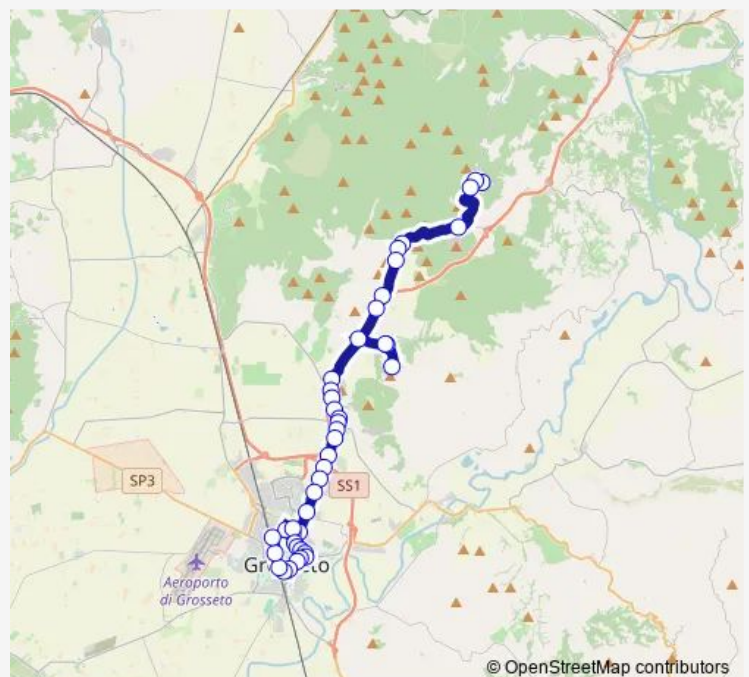

Thursday 13:25

Friday 13:25

Saturday 13:25

Sunday —

Route info

Direction: Grosseto F.S.

Stops: 56

Trip Duration: 1 hour 5 min

5/G — Campagnatico-Grosseto

BusMaps

Senese Villaggio

Senese Ospedale

Grosseto Senese Zona Industriale

Grosseto Senese Poggione

Grosseto Poggione Molla

Romea