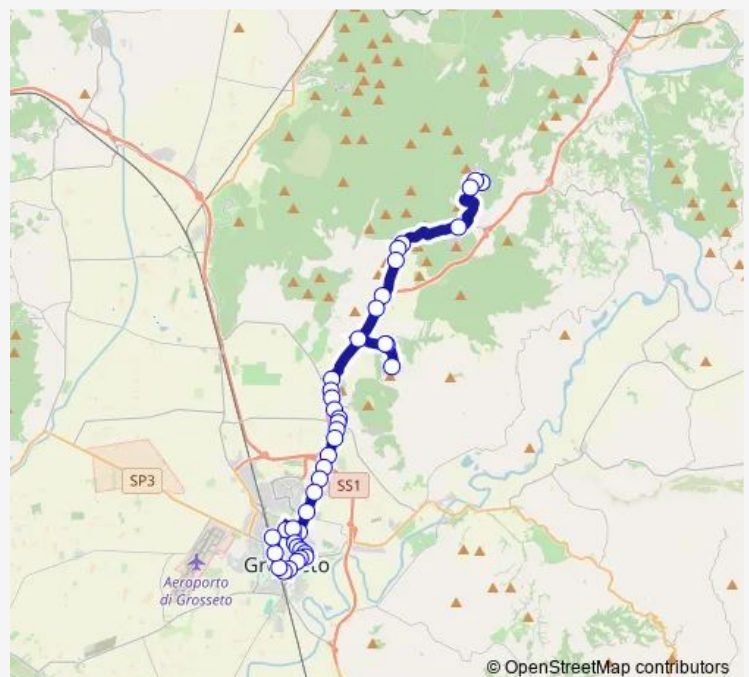

Pace Sacro Cuore

Pace Sacro Cuore

Senese Airone

Route schedule

Grosseto F.S. — Campagnatico Centro

Monday	13:25
Tuesday	13:25
Wednesday	13:25
Thursday	13:25
Friday	13:25
Saturday	13:25
Sunday	—

Route info

Direction: Grosseto F.S.

Stops: 56

Trip Duration: 1 hour 5 min

© OpenStreetMap contributors

5/G — Campagnatico-Grosseto

BusMaps

Senese Villaggio

Senese Ospedale

Grosseto Senese Zona Industriale

Grosseto Senese Poggione

Grosseto Poggione Molla

Romea

Roselle T. Brancaleta

Roselle T. Rosellana

Roselle T. Terme

Roselle T. Stabilimento Termale

Km 3+000