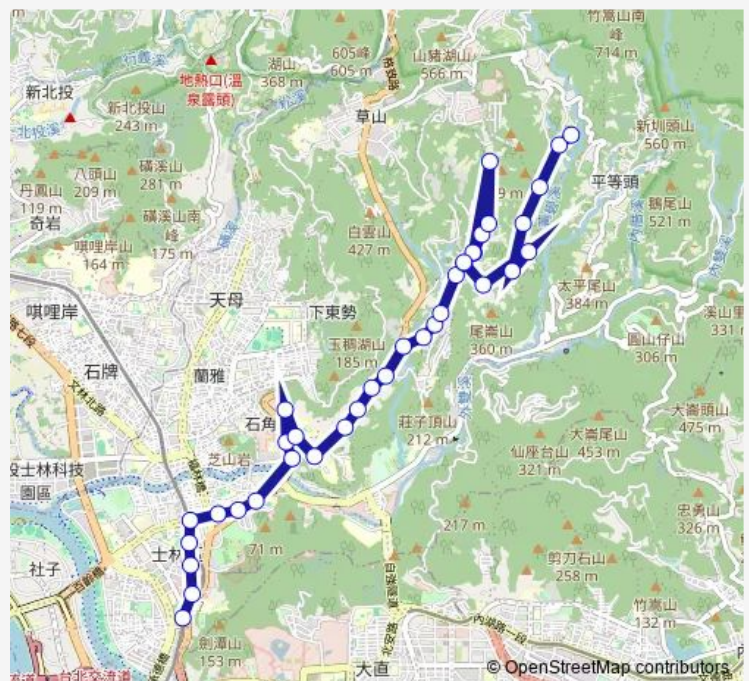

Thursday 07:30-23:00

Friday 07:30-23:00

Saturday 10:50-23:00

Sunday 10:50-23:00

Route info

Direction: 捷運劍潭站(北藝中心)

Stops: 35

Trip Duration: 0 hour 48 min

Saturday 08:10

Sunday 08:10

Route info

Direction: 捷運劍潭站(北藝中心)

Stops: 33

Trip Duration: 0 hour 46 min

公館地

葉家莊