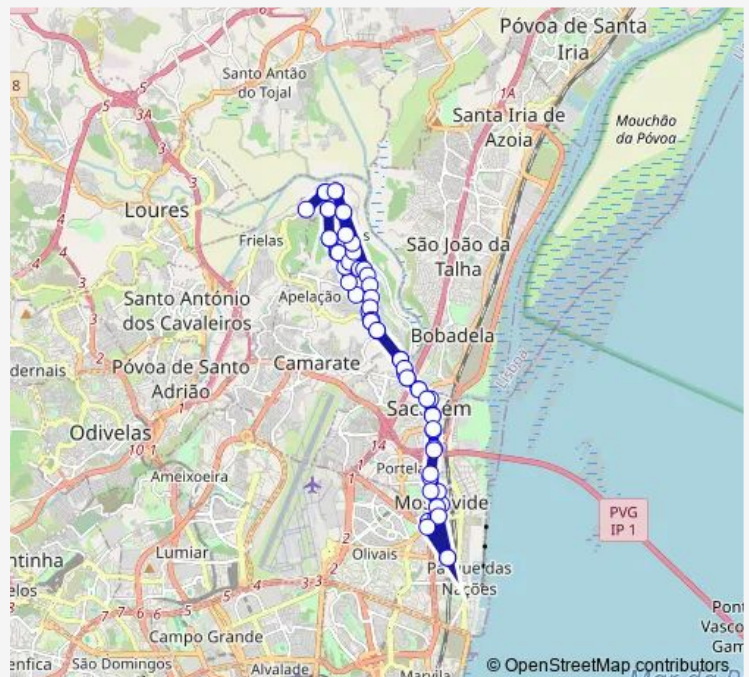

### Route schedule

Lisboa (Est Oriente) — Lisboa (Est Oriente)

Monday 20:30

Tuesday 20:30

Wednesday 20:30

Thursday 20:30

Friday 20:30

Saturday —

### Route info

Direction: Lisboa (Est Oriente)

Stops: 62

Trip Duration: 0 hour 59 min

750 - Lisboa (Estação Oriente) - circulação

Catujal (R Bartolomeu Dias) (X) R Miguel Ângelo

Bº Coroas (Av Forças Armadas) (X) R Cemitério