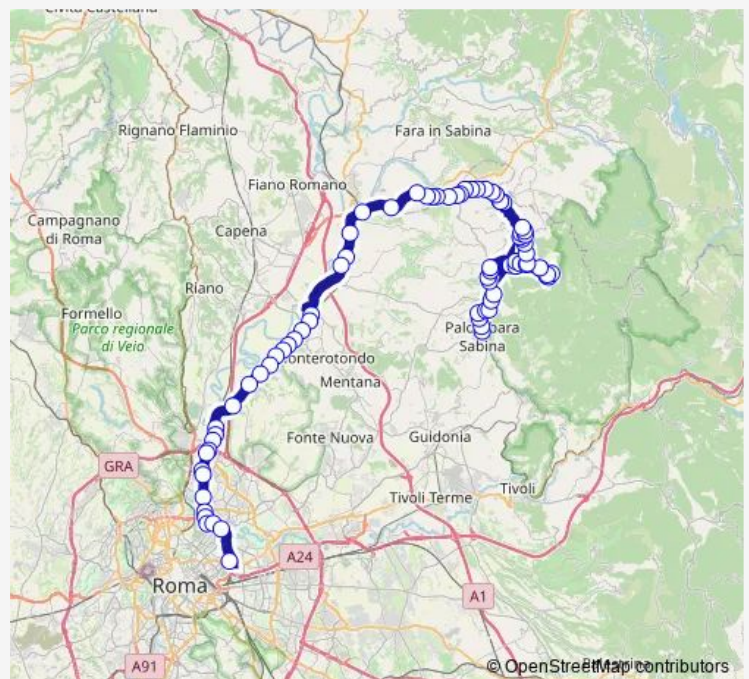

Monteflavio | Via dei Volsci # f14943

Monteflavio | Via Belli # f14944

Monteflavio | Via 4 Novembre # f14945

Route schedule

Palombara | Viale Rieti # f14836 — Roma | Stazione Tiburtina FS # f15052

Monday	04:25
Tuesday	04:25
Wednesday	04:25
Thursday	04:25
Friday	04:25
Saturday	—
Sunday	—

Route info

Direction: Palombara | Viale Rieti # f14836

Stops: 79

Trip Duration: 1 hour 50 min

Palombara Sabina - Roma Tiburtina # PI45a

Monteflavio | Via Matteotti # f14946

Monteflavio | Cimitero # f14948

Monteflavio | Via Villini Via Collelato # f14949