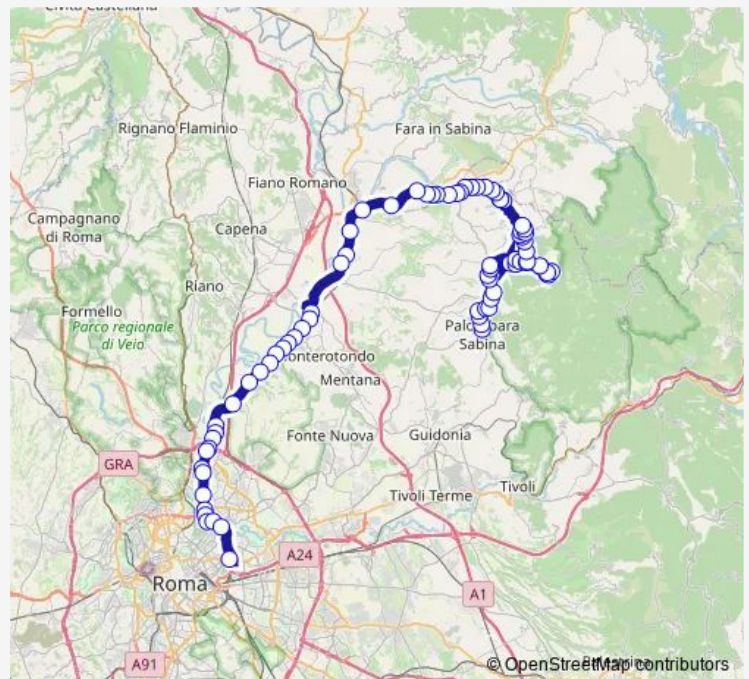

Direction

Palombara | Viale Rieti # f14836 — Roma | Stazione Tiburtina FS # f15052

78 stops

[Open route schedule](#)

- Palombara | Viale Rieti # f14836
- Palombara | Via Maremmana Via Castiglione # f14871
- Palombara | Via Maremmana Str. S. Michele # f14872
- Palombara | Via Maremmana Str. Salvia # f14873
- Palombara | Via Maremmana (Km 15) # f14874
- Palombara | Via Maremmana Viale Colle Cianca # f14875
- Palombara | Stazzano # f14876
- Moricone | Via Roma Str. Castagna # f14877
- Moricone | Via Roma Via Pedicate # f14878
- Moricone | Via Roma Via Fossagrotta # f14879
- Moricone | Via Roma Via Petronella # f14880
- Moricone | Via Monteflavio Via Roma # f000018
- Monteflavio | Via Collelato (Km 3) # f14935
- Monteflavio | Via Collelato (Km 4) # f14936
- Monteflavio | Via Collelato (Km 5) # f14937
- Monteflavio | Via Collelato (Km 5) # f14938
- Monteflavio | Via Collelato Via Villini # f14940
- Monteflavio | Cimitero # f14941
- Monteflavio | Via dei Volsci # f14943
- Monteflavio | Via Belli # f14944
- Monteflavio | Via 4 Novembre # f14945

Route schedule

Palombara | Viale Rieti # f14836 — Roma | Stazione Tiburtina FS # f15052

Monday	04:25
Tuesday	04:25
Wednesday	04:25
Thursday	04:25
Friday	04:25
Saturday	—
Sunday	—

Route info

Direction: Palombara | Viale Rieti # f14836

Stops: 78

Trip Duration: 1 hour 50 min

Palombara Sabina - Roma Tiburtina # PI45a

Monteflavio | Via Matteotti # f14946

Monteflavio | Cimitero # f14948

Monteflavio | Via Villini Via Collelato # f14949

Montorio | Via Villini (Km 3) # f14950