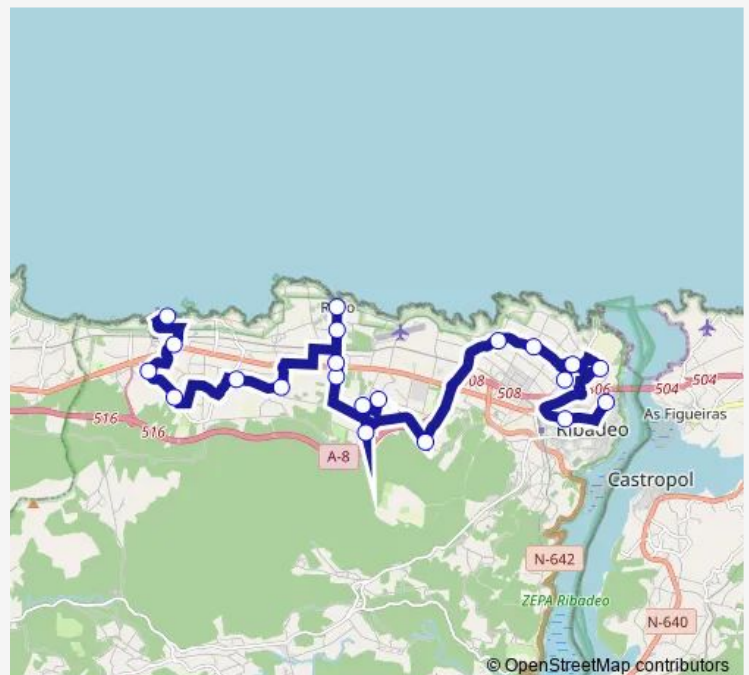

Thursday 14:20

Friday 14:20

Saturday —

Sunday —

Route info

Direction: Ribadeo E.A.

Stops: 21

Trip Duration: 0 hour 50 min

XG719013 — Ribadeo E.A.-Esteiro

Direction

Esteiro — Ribadeo E.A.

21 stops

[Open route schedule](#)

Esteiro

Pereiro

Cinxe 1