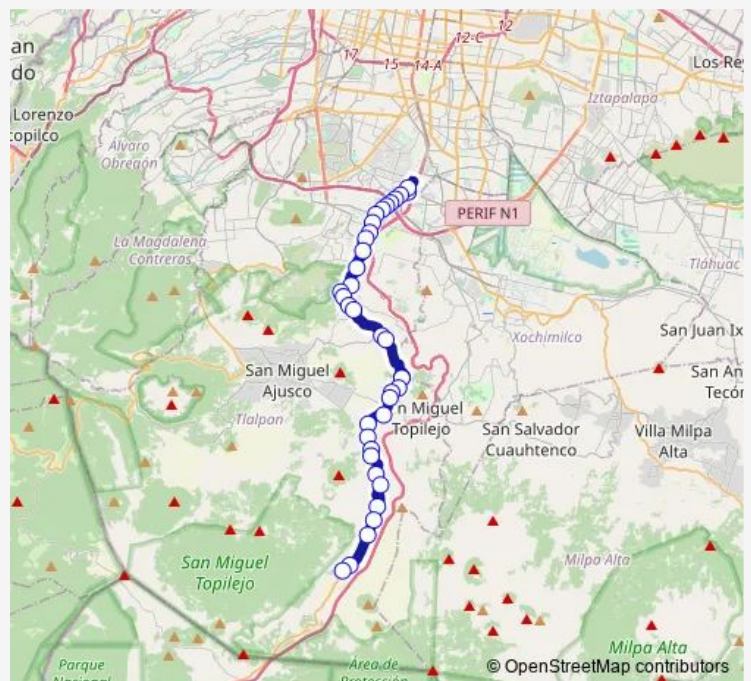

Kilometro 25

Carretera Federal a Cuernavaca - Km 25.5 México Ajusco

### Route schedule

Cierre de Circuito Cetram Estadio Azteca — C. C. Parres - Carretera Federal a Cuernavaca y Circunvalación

Monday 00:00

Tuesday 00:00

Wednesday 00:00

Thursday 00:00

Friday 00:00

Saturday 00:00

### Route info

Direction: Cierre de Circuito Cetram Estadio Azteca

Stops: 37

Trip Duration: 2 hour 6 min

134-A — Parres - Estadio Azteca

Carretera Federal a Cuernavaca - Km 27.5

Carretera Federal a Cuernavaca - Km 28 Camino a Santana

## Route info

Direction: C. C. Parres - Carretera Federal a Cuernavaca y Circunvalación

Stops: 40

Trip Duration: 2 hour 3 min

Tlalpuente Entrada al Xitle

Callejón Las Torres y Kilometro 21

Carretera Federal a Cuernavaca - 5 de Mayo y San Pedro  
Mártir