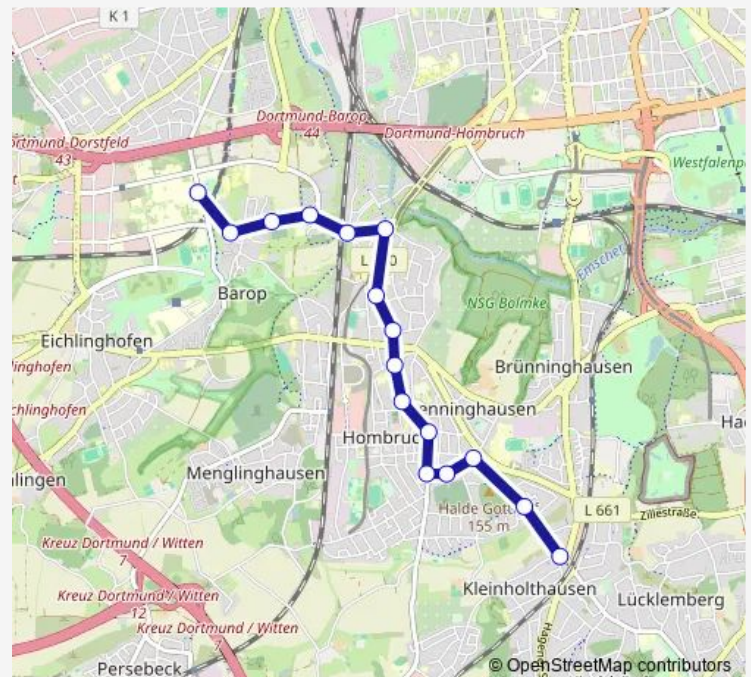

Direction

Dortmund Weiße Taube — Dortmund Universität

16 stops

[Open route schedule](#)

- Dortmund Weiße Taube
- Dortmund Rotkehlchenweg
- Dortmund Am Hombruchsfield
- Dortmund Am Kohlufer
- Dortmund Löttringhauser Straße
- Dortmund Gablonzstraße
- Dortmund Am Gemeindehaus
- Dortmund Luisenschachtstraße
- Dortmund Baroper Heidestraße
- Dortmund Vereinsstraße
- Dortmund An der Palmweide
- Dortmund Schönaustraße
- Dortmund Klein-Barop
- Dortmund Barop Friedhof
- Dortmund Groß-Barop
- Dortmund Universität

Route schedule

Dortmund Weiße Taube — Dortmund Universität

Monday	07:47
Tuesday	07:47
Wednesday	07:47
Thursday	07:47
Friday	07:47
Saturday	—
Sunday	—

Route info

Direction: Dortmund Weiße Taube

Stops: 16

Trip Duration: 0 hour 19 min

E447 Bus time schedules and route maps are available in an offline PDF at busmaps.com. Use the busmaps.com website to see live bus times, train schedule or subway schedule, and step-by-step directions for all public transit in Dortmund