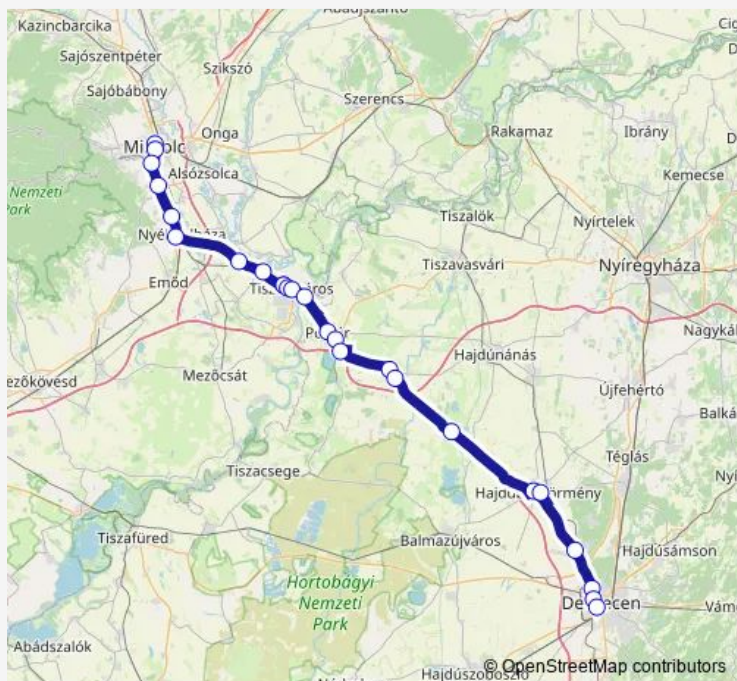

Wednesday 06:50-16:50

Thursday 06:50-16:50

Friday 06:50-16:50

Saturday 06:50-10:50

Sunday 06:50-08:50

Route info

Direction: Miskolc, autóbusz-állomás

Stops: 28

Trip Duration: 2 hour 47 min

1372 — Miskolc - Polgár - Debrecen - Hajdúszoboszló

BusMaps

Hajdúböszörmény, Kálvin tér

Debrecen-Józsa

Debrecen, Atc

Debrecen, Hortobágy utca

Debrecen, autóbusz-állomás

Debrecen, Kadosa utca

Ebes, bejárati út

Hajdúszoboszló, autóbusz-állomás

Direction

Debrecen, Orvostudományi Egyetem — Miskolc, autóbusz-állomás

9 stops

[Open route schedule](#)

Debrecen, Orvostudományi Egyetem