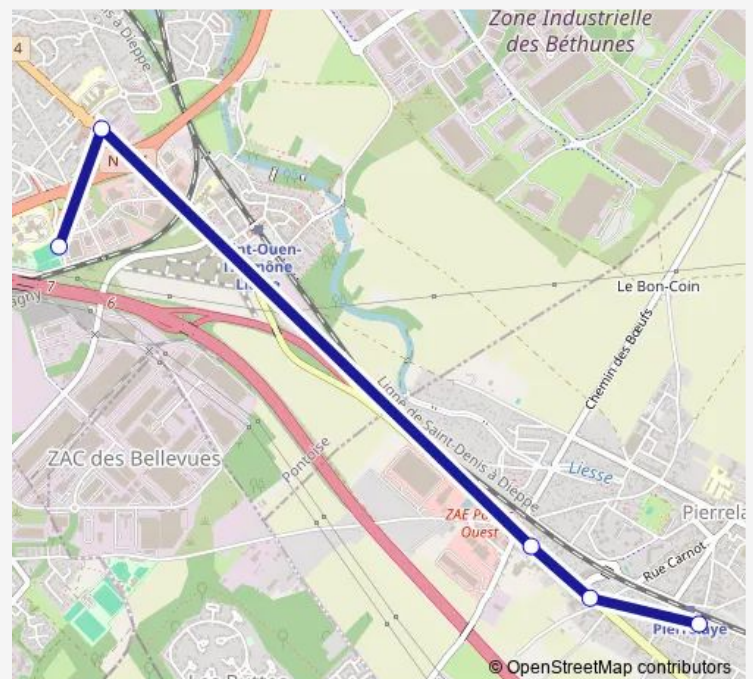

Bus 30-28 30-28 Scolaire

[Go to website](#)

Direction

Collège Marcel Pagnol — Gare de Pierrelaye

5 stops

[Open route schedule](#)

Collège Marcel Pagnol

Lycée Edmond Rostand

Porte Ouest

Clos Saint-Pierre

Gare de Pierrelaye

Route schedule

Collège Marcel Pagnol — Gare de Pierrelaye

Monday	16:45-17:50
Tuesday	16:45-17:50
Wednesday	14:45-15:45
Thursday	16:45-17:50
Friday	—
Saturday	—
Sunday	—

Route info

Direction: Collège Marcel Pagnol

Stops: 5

Trip Duration: 0 hour 15 min

30-28 — 30-28 Scolaire

BusMaps

Direction

Gare de Pierrelaye — Collège Marcel Pagnol

5 stops

[Open route schedule](#)

Gare de Pierrelaye

Clos Saint-Pierre

Porte Ouest

Lycée Edmond Rostand

Collège Marcel Pagnol

Route schedule