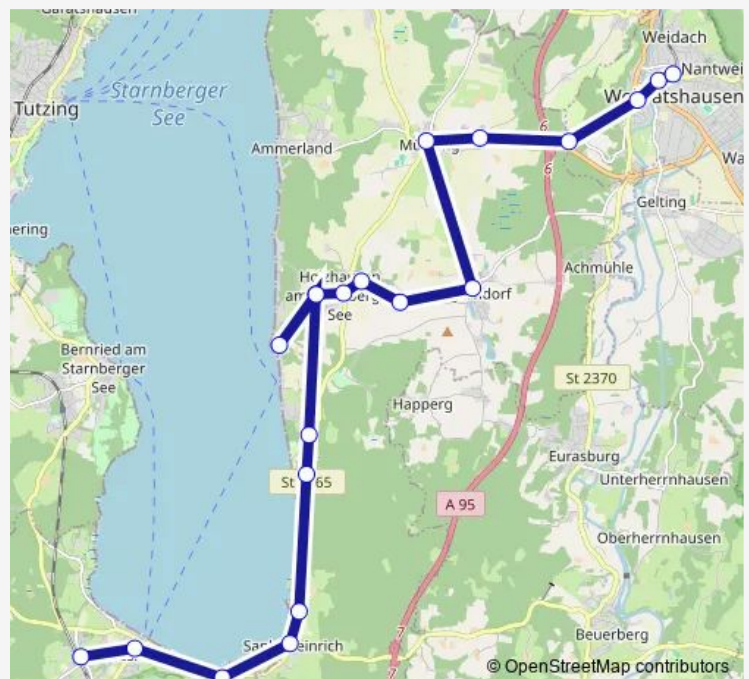

### Direction

Seeshaupt, Bahnhof — Wolfratshausen

20 stops

[Open route schedule](#)

- Seeshaupt, Bahnhof
- Seeshaupt, Schule
- Seeshaupt, Bad Lido
- Sankt Heinrich
- Pischetsried, Badeplatz
- Ambach, Badeplatz
- Ambach Süd
- Seeheim, Abzw.
- Ambach
- Seeheim, Abzw.
- Holzhausen (b.Ambach)
- Holzhausen(Amb), Brunnenstr.20
- Attenkam
- Degerndorf
- Münsing, Am Kirchberg
- Münsing, Gewerbegebiet
- Bergkramerhof
- Wolfratshausen, Badstraße
- Wolfratshausen, Wettersteinstr.
- Wolfratshausen

### Route schedule

Seeshaupt, Bahnhof — Wolfratshausen

Monday	06:12-19:16
Tuesday	06:12-19:16
Wednesday	06:12-19:16
Thursday	06:12-19:16
Friday	06:12-19:16
Saturday	08:13-18:23
Sunday	—

### Route info

Direction: Seeshaupt, Bahnhof

Stops: 20

Trip Duration: 0 hour 45 min

■ 373 — Seeshaupt - Münsing - Wolfratshausen

**Direction**

Seeshaupt, Bahnhof — Seeshaupt, Bahnhof

2 stops

## Route info

Direction: Seeshaupt, Bahnhof

Stops: 2

Trip Duration: 0 hour 0 min