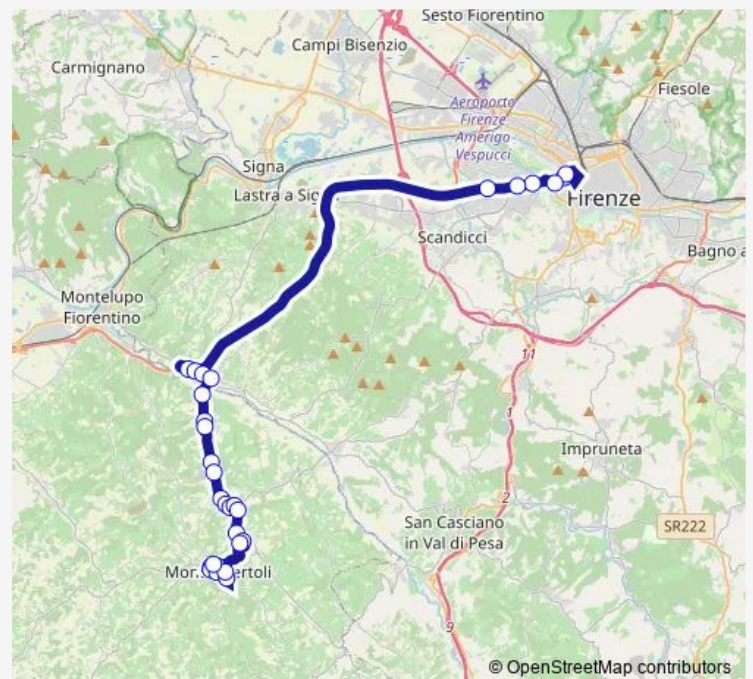

### Route schedule

Cerbaia Centro — Castelfiorentino

Monday 07:20

Tuesday 07:20

Wednesday 07:20

Thursday 07:20

Friday 07:20

Saturday 05:50-13:10

### Route info

Direction: Cerbaia Centro

Stops: 45

Trip Duration: 0 hour 50 min

Baccaiano1 Sn

Biviopoppiano1 Sn

Biviopoppiano2 Sn

Montespertoli (V. Risorgimento) Sn