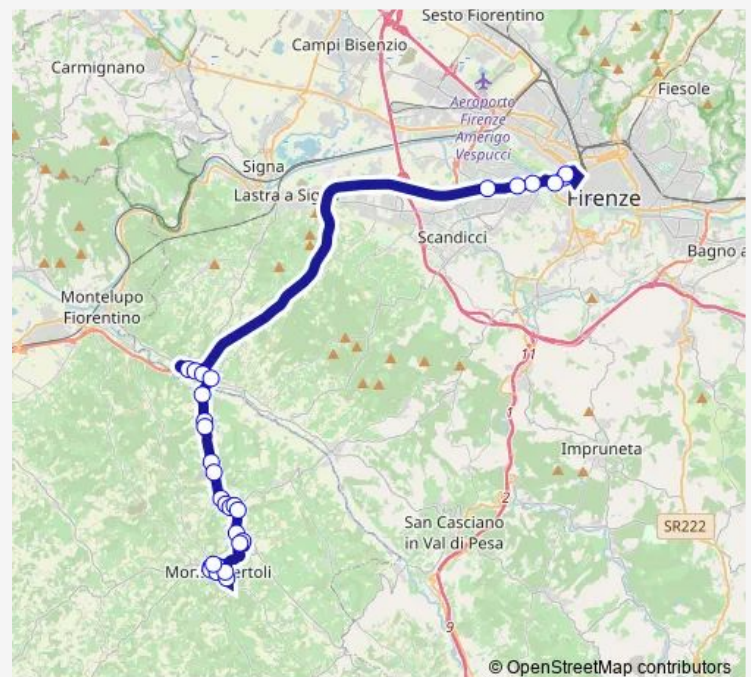

### Route schedule

Piazzale Caduti Nei Lager — Primo Maggio

Monday 07:50

Tuesday 07:50

Wednesday 07:50

Thursday 07:50

Friday 07:50

Saturday 07:50

### Route info

Direction: Piazzale Caduti Nei Lager

Stops: 25

Trip Duration: 0 hour 25 min

Castelfiorentino Fs

Castelfiorentino

Castelfiorentino (V. Duca D'Aosta)Sn

Primo Maggio