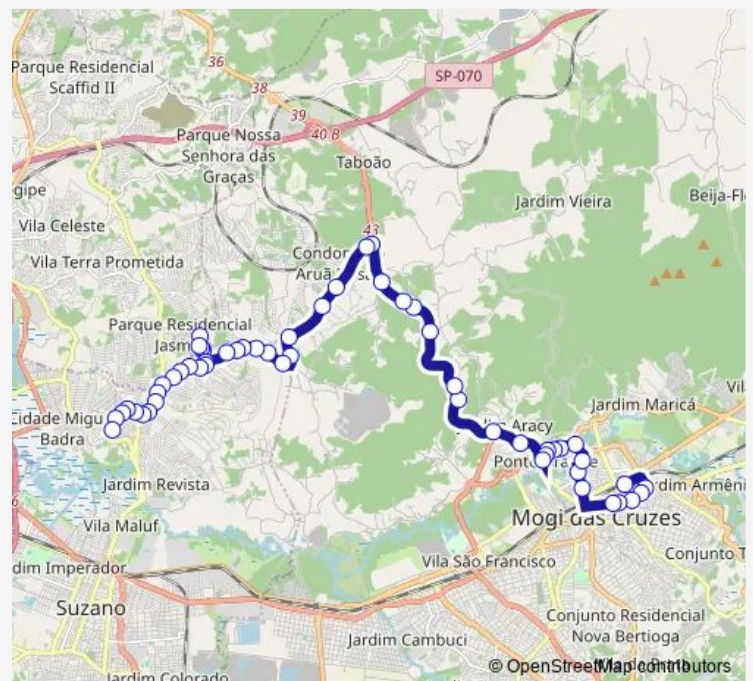

Avenida Francisco Marengo, 2548-2646

Rua Guilherme Garijo, 160-214

Rua Guilherme Garijo, 476-628

Rua Guilherme Garijo, 1030

Rua Guilherme Garijo, 1132-1232

Rua Guilherme Garijo, 1270-1312

Rua Guilherme Garijo, 1314-1376

R. Guilherme Garijo, 2379

Rua Guilherme Garijo, 2694-2908

Rua Guilherme Garijo, 3016-3330

Rua Guilherme Carijó, 289

Estrada da Pedreira, Mogi das Cruzes - Sp

Route schedule

Av. Boa Vista, 345 — Rua Professor Álvaro Pavan, Mogi das Cruzes - Sp

Monday	05:00
Tuesday	05:00
Wednesday	05:00
Thursday	05:00
Friday	05:00
Saturday	—
Sunday	—

Route info

Direction: Av. Boa Vista, 345

Stops: 43

Trip Duration: 0 hour 59 min

373 — Suzano (Jardim Boa Vista) / Mogi das Cruzes (Estacao Cptm Estudantes)

Direction

Rua Professor Álvaro Pavan, Mogi das Cruzes - Sp — Av. Boa Vista, 345

55 stops

[Open route schedule](#)

Rua Professor Álvaro Pavan, Mogi das Cruzes - Sp

Rua Manoel Bezerra Lima Filho, 408-452

Avenida Vereador Narciso Yague Guimarães, SP-088, 201-401