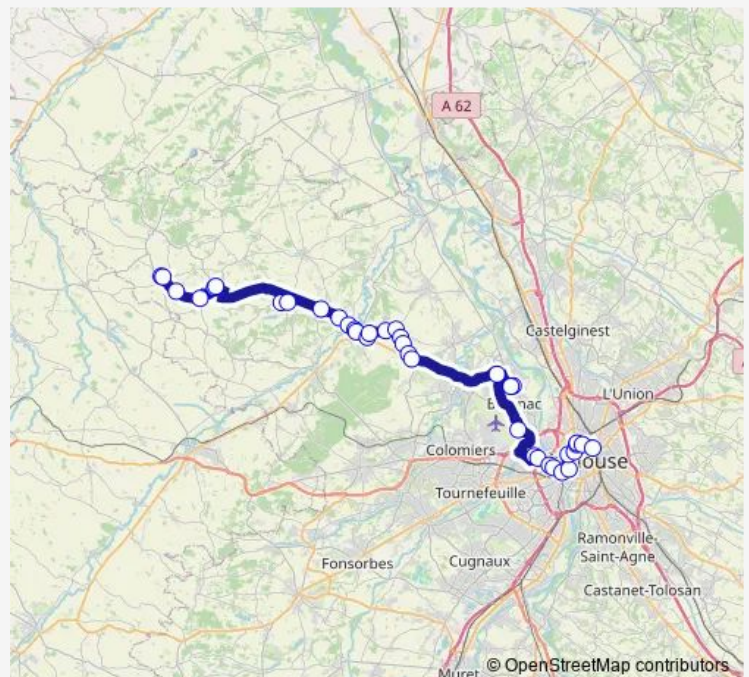

Mondonville - Route de Daux

### Route schedule

Cadours - La Halle — Toulouse - Gare Routière

Monday 06:35-15:25

Tuesday 06:35-15:25

Wednesday 06:35-15:25

Thursday 06:35-15:25

Friday 06:35-15:25

Saturday 07:40-12:30

### Route info

Direction: Cadours - La Halle

Stops: 37

Trip Duration: 1 hour 30 min

373 — Cadours - Mondonville - Toulouse

Blagnac - Aéroconstellation

Blagnac - F.Mitterrand

Blagnac - Andromède Lycée

## Route info

Direction: Toulouse - Gare Routière

Stops: 37

Trip Duration: 1 hour 25 min

Montaigut-SUR-Save - Place de la Salle des Fêtes

Saint-Paul-SUR-Save - Le Château

Saint-Paul-SUR-Save - La Boère

Bretx - Le Bouet