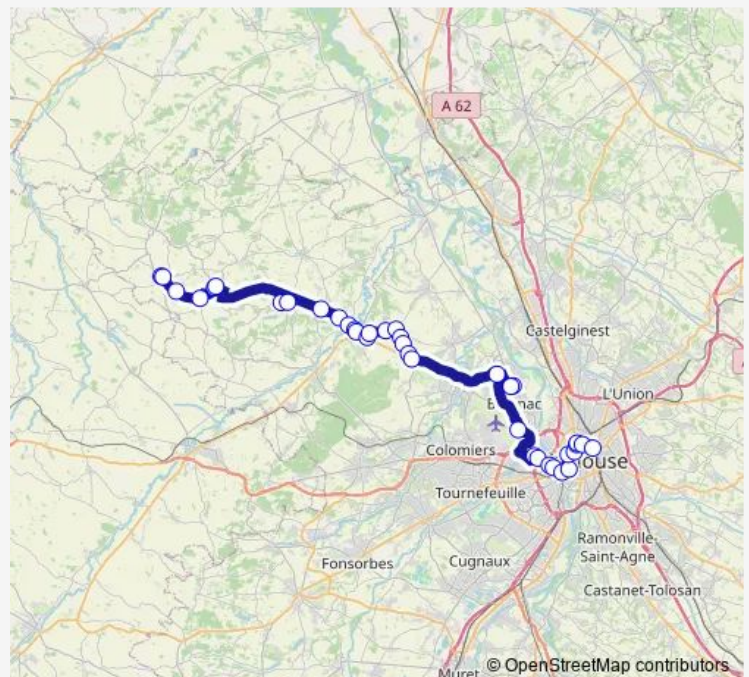

Mondonville - Route de Daux

### Route schedule

Cadours - La Halle — TOULOUSE - Gare Routière

Monday 06:35-15:25

Tuesday 06:35-15:25

Wednesday 06:35-15:25

Thursday 06:35-15:25

Friday 06:35-15:25

Saturday 07:40-12:30

### Route info

Direction: Cadours - La Halle

Stops: 37

Trip Duration: 1 hour 35 min

373 — Cadours - Mondonville - Toulouse

Blagnac - Aéroconstellation

Blagnac - F.Mitterrand

Blagnac - Andromède Lycée

## Route info

Direction: TOULOUSE - Gare Routière

Stops: 37

Trip Duration: 1 hour 30 min

Montaigut-SUR-Save - Place de la Salle des Fêtes

SAINT-PAUL-SUR-SAVE - Le Château

SAINT-PAUL-SUR-SAVE - La Boère

Bretx - Le Bouet