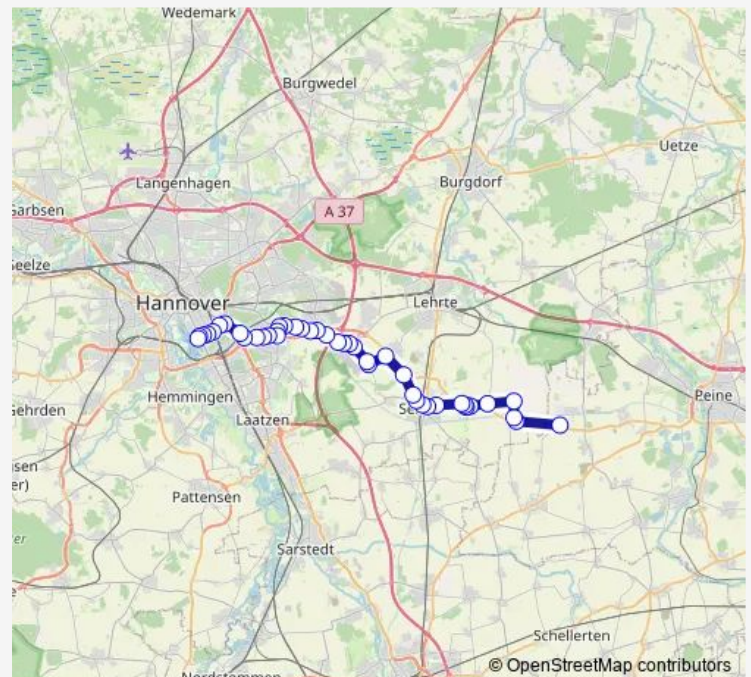

Direction

Hannover An der Engesohde — Mehrum, Ortsmitte

43 stops

[Open route schedule](#)

- Hannover An der Engesohde
- Hannover Altenbekener Damm
- Hannover An der Tiefenriede
- Hannover Stresemannallee
- Hannover Bahnhof Bismarckstr.
- Menschingstraße/Kinderkrkhs.
- Hannover/Kinderkrhs. a.d. Bult
- Hannover Zuschlagstraße
- Hannover Bünteweg/Tiho
- Tierärztl.Hochsch/Westfalenhof
- Hannover Rutenbergstraße
- Hannover Bünteweg/L.-Hop-Str.
- Hannover Sudetenstraße
- Hannover Kleiner Hillen
- Hannover Großer Hillen
- Hannover Tiergarten
- Hannover Ostfeldstraße
- Hannover Königsberger Ring
- Hannover Anderten
- Hannover An der Schleuse
- Hannover Kleiner Holzhägen

Route schedule

Hannover An der Engesohde — Mehrum, Ortsmitte

Monday	07:00-13:30
Tuesday	07:00-13:30
Wednesday	07:00-13:30
Thursday	07:00-13:30
Friday	07:00-13:30
Saturday	—
Sunday	—

Route info

Direction: Hannover An der Engesohde

Stops: 43

Trip Duration: 1 hour 2 min

Höver Gretlade

Höver Petersweg

Höver Brunnenstraße

Höver Güldenbuschweg

Bilm Am Wischhof

Bilm Freienstraße

Stops: 43

Trip Duration: 1 hour 5 min

Hannover Königsberger Ring

Hannover Ostfeldstraße

Hannover Tiergarten

Hannover Großer Hillen

Hannover Kleiner Hillen

Hannover Sudetenstraße