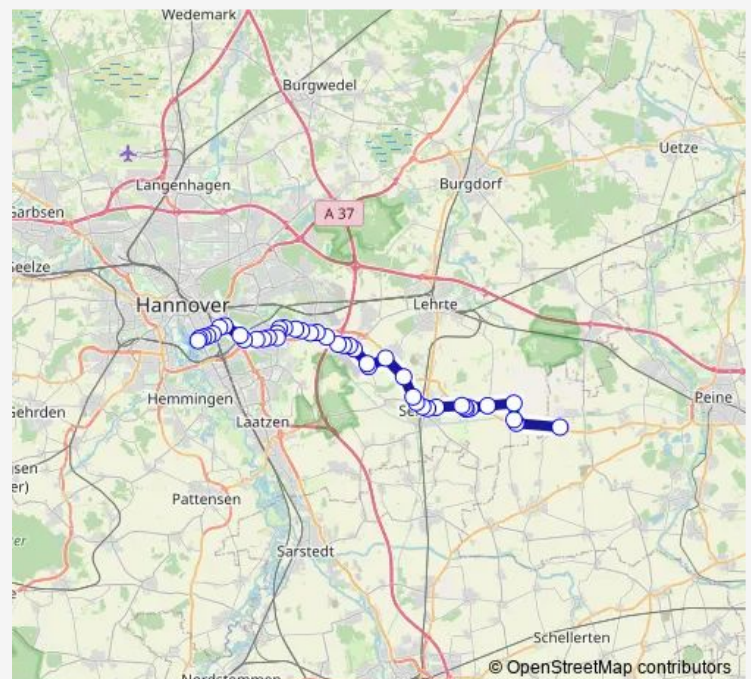

Hannover An der Tiefenriede

Hannover Stresemannallee

Hannover Bahnhof Bismarckstr.

Menschingstraße/Kinderkrkhs.

Hannover/Kinderkrhs. a.d. Bult

Hannover Zuschlagstraße

Hannover Bünteweg/Tiho

Tierärztl.Hochsch/Westfalenhof

Hannover Anderten

Hannover An der Schleuse

Hannover Kleiner Holzhägen

Route schedule

Hannover An der Engesohde — Mehrum, Ortsmitte

Monday 07:00-13:30

Tuesday 07:00-13:30

Wednesday 07:00-13:30

Thursday 07:00-13:30

Friday 07:00-13:30

Saturday —

Sunday —

Route info

Direction: Hannover An der Engesohde

Stops: 43

Trip Duration: 1 hour 2 min

Stops: 43

Trip Duration: 1 hour 5 min

Hannover Königsberger Ring

Hannover Ostfeldstraße

Hannover Tiergarten

Hannover Großer Hillen

Hannover Kleiner Hillen

Hannover Sudetenstraße