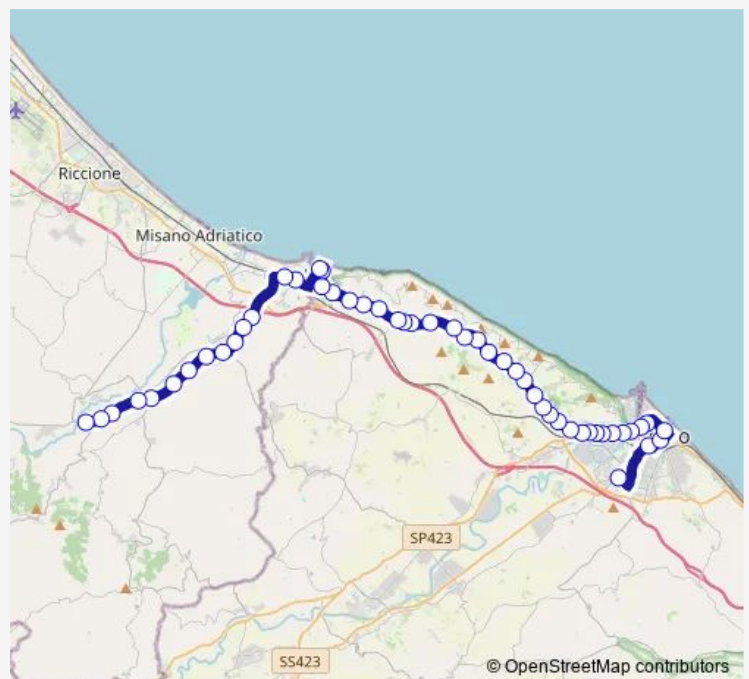

### Route info

Direction: Cattolica (Ffss)

Stops: 19

Trip Duration: 0 hour 25 min

44s — Cattolica-Morciano-Mercatino-M.tegrimano-M.tecerignone-Macerata F.-Sassocorvaro

## Direction

Morciano 4 (Muccioli) — D'Arezzo (Sottopasso)

30 stops

[Open route schedule](#)

Morciano 4 (Muccioli)

Morciano 3 (Cimitero)

Morciano 2 (Rotatoria Circonv.)

Morciano 1 (Ristorante)