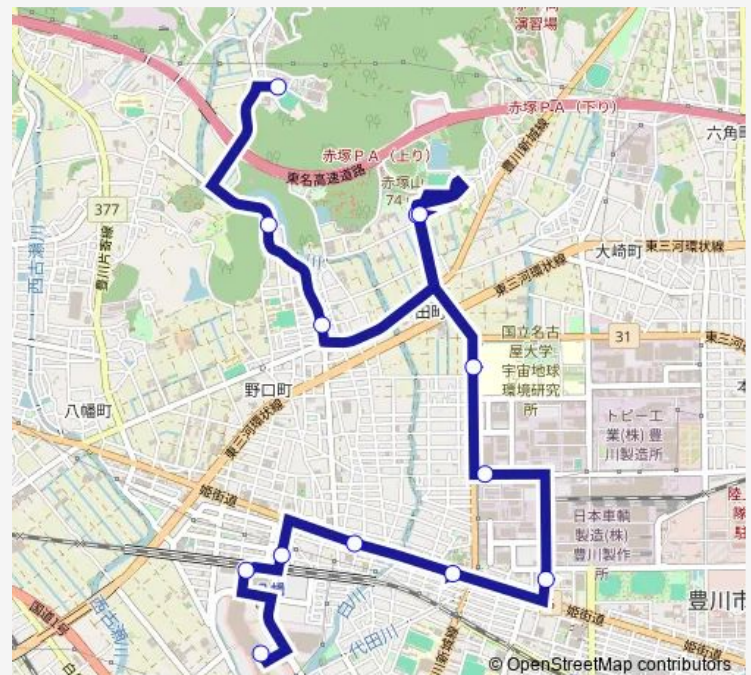

Bus ゆうあいの里八幡線：右回り：ゆうあいの里～ 豊川市民病院～イオンモール豊川

[Go to website](#)

Direction

ゆうあいの里 — イオンモール豊川

13 stops

[Open route schedule](#)

ゆうあいの里

市嘗野口住宅

市田

ぎよぎよランド①

ぎよぎよランド②

豊川海軍工廠平和公園

西門橋

ウイズ豊川

諏訪神社

野口町

八幡駅口

豊川市民病院

イオンモール豊川

Route schedule

ゆうあいの里 — イオンモール豊川

Monday	15:50
Tuesday	15:50
Wednesday	15:50
Thursday	15:50
Friday	15:50
Saturday	15:50
Sunday	15:50

Route info

Direction: ゆうあいの里

Stops: 13

Trip Duration: 0 hour 27 min

■ ゆうあいの里八幡線：右回り：ゆうあいの里～
豊川市民病院～イオンモール豊川

BusMaps

Bus time schedules and route maps are available in an offline PDF at busmaps.com. Use the busmaps.com website to see live bus times, train schedule or subway schedule, and step-by-step directions for all public transit in Toyokawa