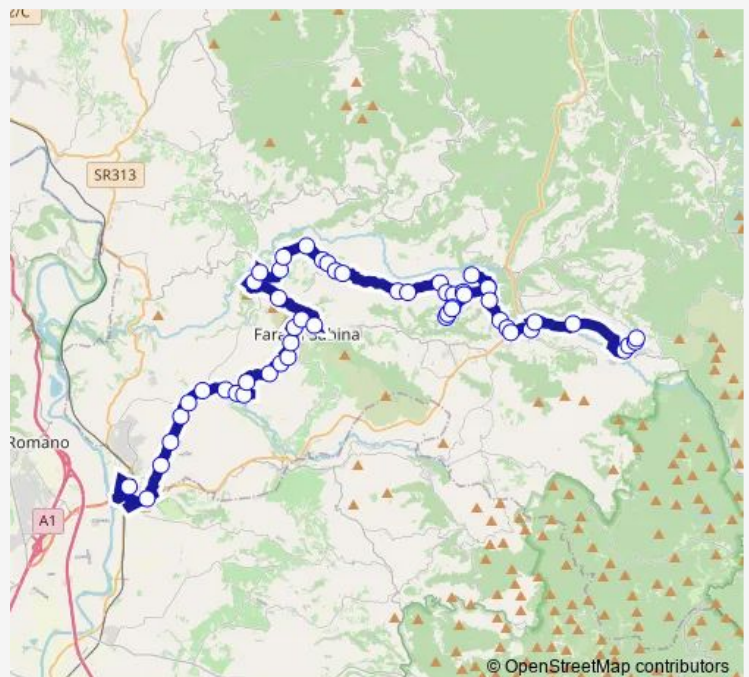

Direction

Montelibretti | Stazione FS # f9958 — Poggio Moiano | Deposito # f9727

54 stops

[Open route schedule](#)

- Montelibretti | Stazione FS # f9958
- Fara Sabina | Via Salaria (Passo Corese) # f1034
- Fara Sabina | Via Farnese Via Falcone # f9964
- Fara Sabina | Via Farnese Via Pasquino # f9965
- Fara Sabina | Via Farnese Via Colle Bernabei # f9966
- Fara Sabina | via Farnese # f9234
- Fara Sabina | Stallone # f9951
- Fara Sabina | Via Farnese Via Valle Pisciareello # f9968
- Fara Sabina | Via Farnese Via Toti # f9969
- Fara Sabina | Talocci # f9970
- Fara Sabina | Via Mazzini # f00003
- Fara Sabina | Via Farnese Via Tacito # f9971
- Fara Sabina | Coltodino # f9972
- Fara Sabina | Via Santa Maria dei Santi # f9973
- Fara Sabina | Via Farnese Via Montegrottone # f9974
- Fara Sabina | Via Farnese Via Prime Case # f9975
- Fara Sabina | Cimitero # f9942
- Fara Sabina | Via Farnese Via Farfa # f9977
- Fara Sabina | Farfa # f9978
- Castelnuovo F. | Via Farfa # f9979
- Castelnuovo F. | Via Farfa Via Granica # f9980

Route schedule

Montelibretti | Stazione FS # f9958 — Poggio Moiano | Deposito # f9727

Monday	—
Tuesday	—
Wednesday	—
Thursday	—
Friday	—
Saturday	09:05
Sunday	—

Route info

Direction: Montelibretti | Stazione FS # f9958

Stops: 54

Trip Duration: 1 hour 18 min

Passo Corese - Poggio Moiano # Pg1d

Castelnuovo F. | Via Ficoccelli Str. Mercato # f9918

Castelnuovo F. | Via Ficoccelli (Km 12) # f9919

Castelnuovo F. | Via Ficoccelli (Km 11) # f9921

The schedule is provided in the local timezone. Times with "(+1)" indicate departures on the next day.

PDF file created on 2025-02-26

2024 BusMaps.com - All Rights Reserved