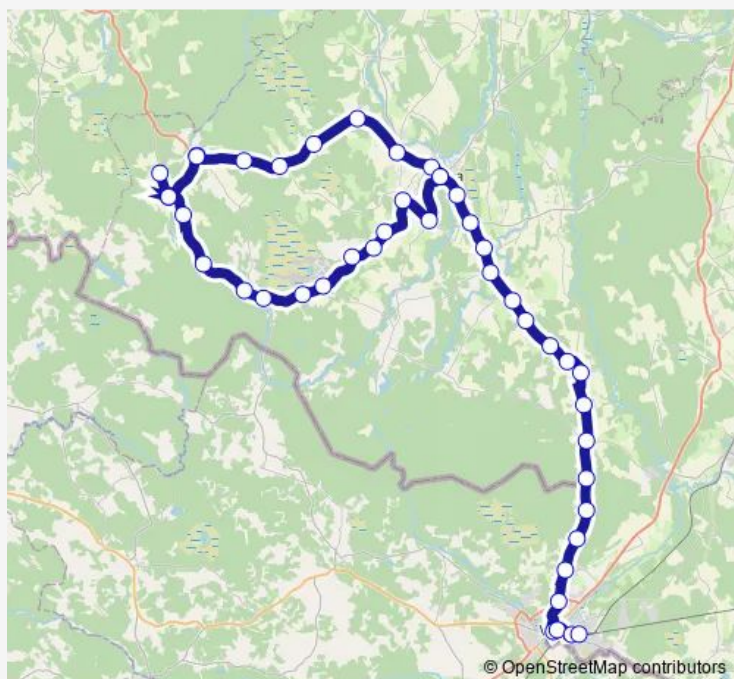

Karjatnurme

Pääbu

Linna küla

Route schedule

Tõrva — Valga bussijaam

Monday	06:40
Tuesday	06:40
Wednesday	06:40
Thursday	06:40
Friday	06:40
Saturday	06:40
Sunday	—

Route info

Direction: Tõrva

Stops: 44

Trip Duration: 1 hour 40 min

© OpenStreetMap contributors

20C — Tõrva - Taagepera - Valga bussijaam

BusMaps

Helme

Tikste

Tõrva