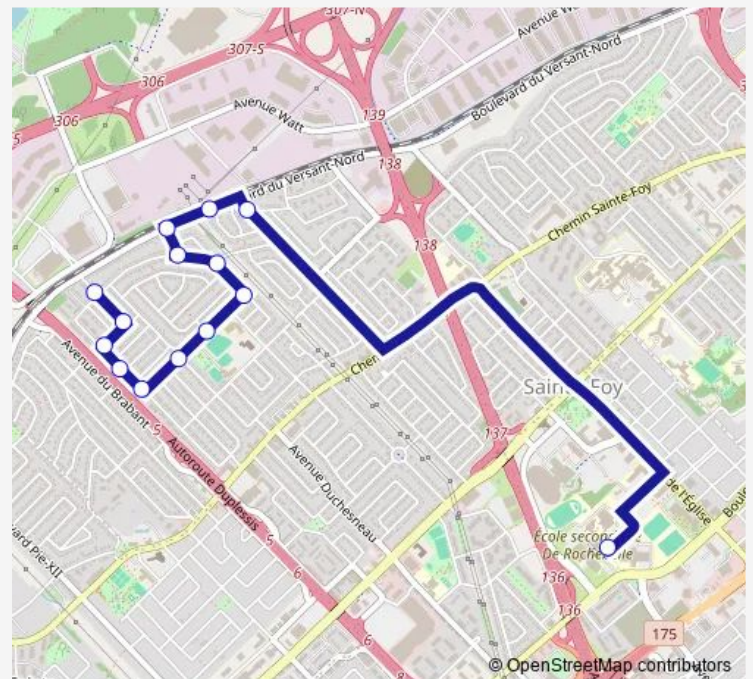

de Terrebonne

De Rochebelle

Route schedule

de la Paix/3327 — De Rochebelle

Monday 08:36

Tuesday 08:36

Wednesday 08:36

Thursday 08:36

Friday 08:36

Saturday —

Sunday —

Route info

Direction: de la Paix/3327

Stops: 14

Trip Duration: 0 hour 19 min

Direction

De Rochebelle — du V.-Nord/3436

14 stops

[Open route schedule](#)

De Rochebelle

de Rosewood

du V.-Nord/3707

de la Paix/3708

du Finistère

du V.-Nord/3436

Route schedule

De Rochebelle — du V.-Nord/3436

Monday	16:20
Tuesday	16:20
Wednesday	16:20
Thursday	16:20
Friday	16:20
Saturday	—
Sunday	—

Route info

Direction: De Rochebelle

Stops: 14

Trip Duration: 0 hour 21 min