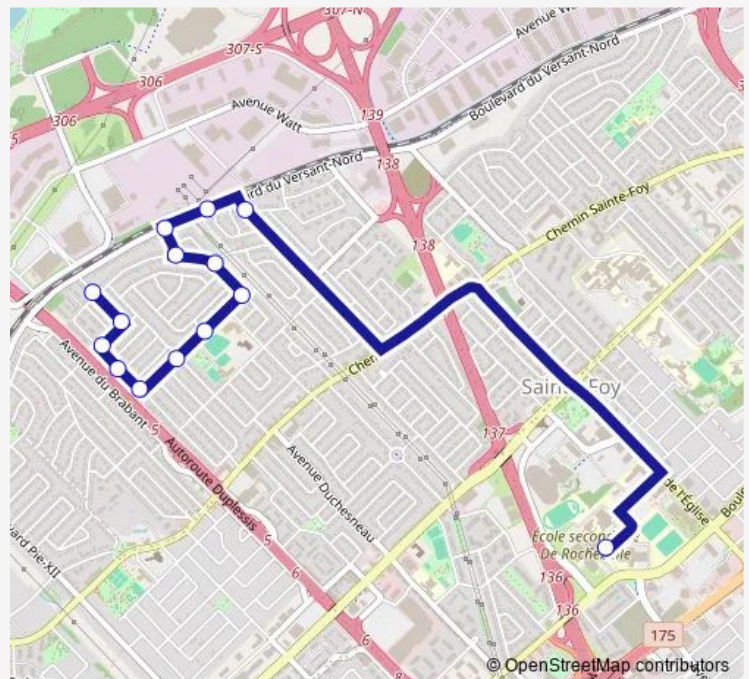

de Terrebonne

De Rochebelle

Route schedule

de la Paix/3327 — De Rochebelle

Monday 08:36

Tuesday 08:36

Wednesday 08:36

Thursday 08:36

Friday 08:36

Saturday —

Sunday —

Route info

Direction: de la Paix/3327

Stops: 14

Trip Duration: 0 hour 19 min

Direction

De Rochebelle — du V.-Nord/3436

14 stops

[Open route schedule](#)

De Rochebelle

de Rosewood

du V.-Nord/3707

de la Paix/3708

du Finistère

du V.-Nord/3436

Route schedule

De Rochebelle — du V.-Nord/3436

Monday	16:20
Tuesday	16:20
Wednesday	16:20
Thursday	16:20
Friday	16:20
Saturday	—
Sunday	—

Route info

Direction: De Rochebelle

Stops: 14

Trip Duration: 0 hour 21 min