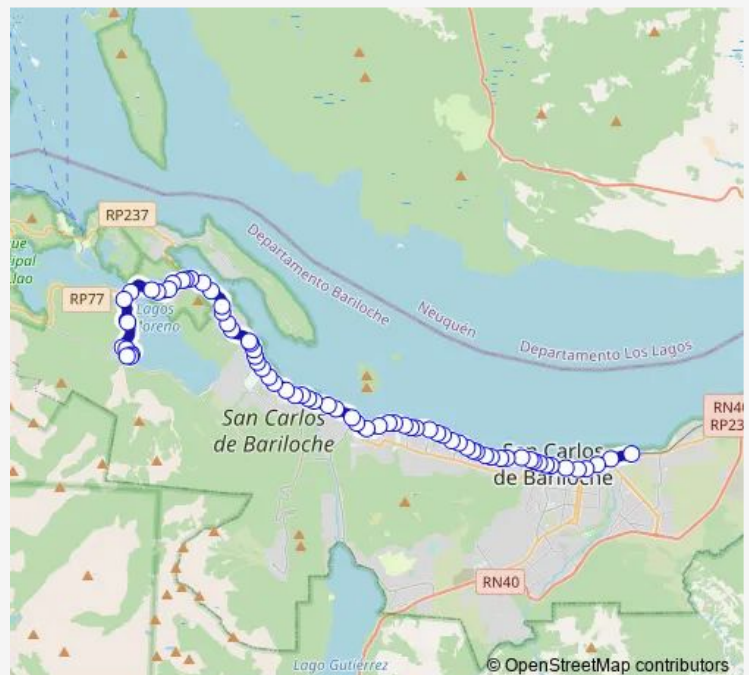

Av. Bustillo - Sanatorio

Av. Bustillo Km.1

Av. Bustillo Km.1.700 - Mirador

Av. Bustillo Km.2

Av. Bustillo Km.2.500

Av. Bustillo Km.2.800

Av. Bustillo Km.3.100

Av. Bustillo Km.3.200

Thursday —

Friday —

Saturday —

Sunday 08:00

Route info

Direction: Terminal de Ómnibus

Stops: 69

Trip Duration: 0 hour 54 min

13B — Jmscdb13

Av. Bustillo Km.4.600

Av. Bustillo Km.4.800

Av. Bustillo Km.5

Av. Bustillo y Pehuén

Av. Bustillo y La Cascada

Av. Bustillo y El Mirador

Av. Bustillo Km.6.600

Av. Bustillo Km.7

Av. Bustillo Km.7.500

Av. Bustillo Km.7.900 - Playa Bonita

Av. Bustillo Km.8.500

Av. Bustillo Km.8.800

Av. Bustillo Km.9.500 - Ejercito

Av. Bustillo Km.9.800 - Centro Atómico

Av. Bustillo Km.10.500 - Puerto Moreno