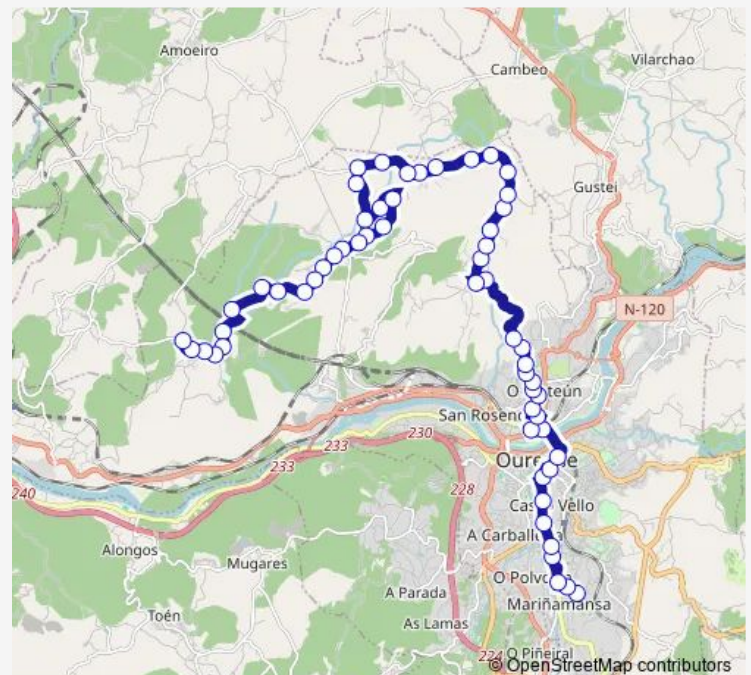

Estrada Vilar

### Route schedule

Cuña — Palmes Prado Boo

Monday 08:00-20:00

Tuesday 08:00-20:00

Wednesday 08:00-20:00

Thursday 08:00-20:00

Friday 08:00-20:00

Saturday —

### Route info

Direction: Cuña

Stops: 57

Trip Duration: 0 hour 55 min

13B — Palmes-A Farixa-Cuña

Entrada Vilar

Vilar

Vilar-Cruzamento Velladoli