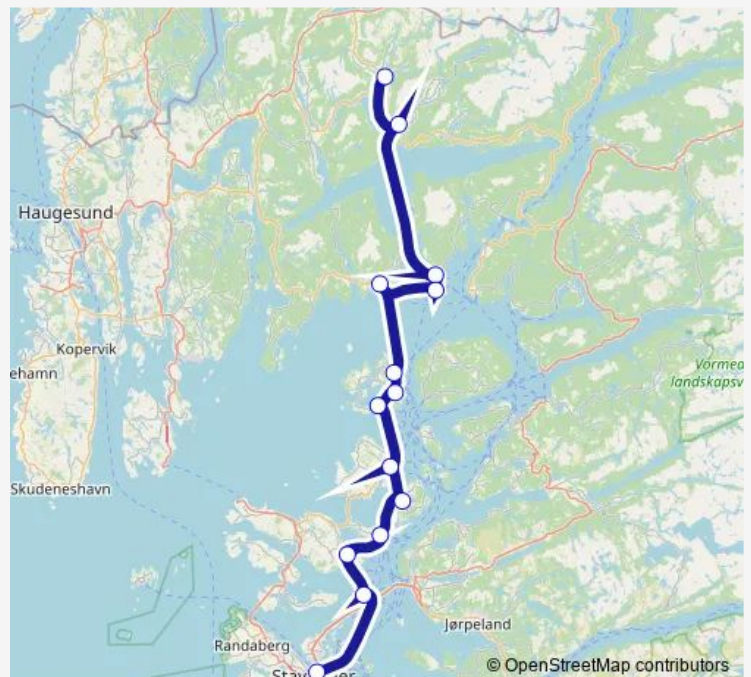

Fiskepirterminalen — Sandeid hurtigbåtkai

Monday —

Tuesday —

Wednesday —

Thursday —

Friday 11:20

Saturday —

Sunday —

**Route info**

Direction: Fiskepirterminalen

Stops: 10

Trip Duration: 1 hour 50 min

■ 522

## Direction

Fiskepirterminalen — Sandeid hurtigbåtkai

12 stops

[Open route schedule](#)

Fiskepirterminalen

Sør-Hidle hurtigbåtkai

Brimse hurtigbåtkai

Talgje hurtigbåtkai

## Route info

Direction: Fiskepirterminalen

Stops: 10

Trip Duration: 1 hour 45 min