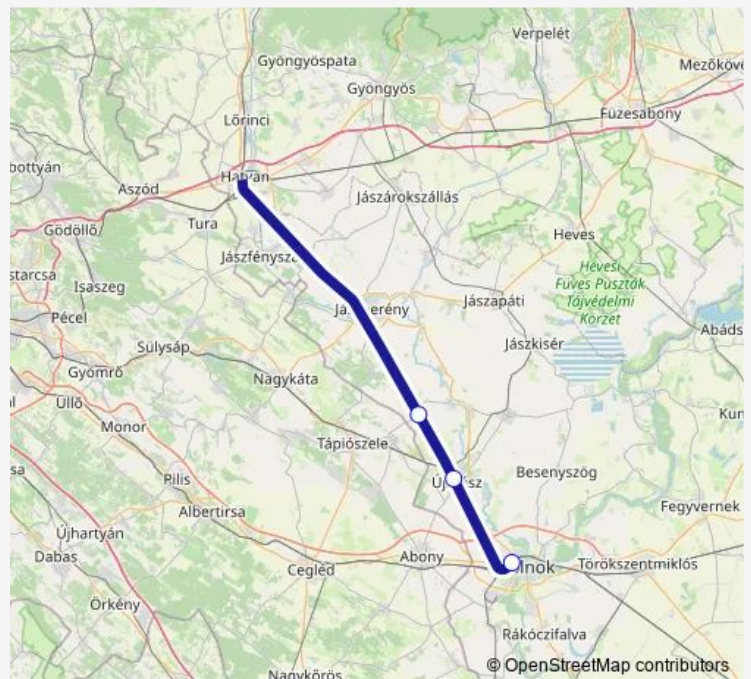

### Direction

Szolnok — Jászboldogháza-Jánoshida

3 stops

[Open route schedule](#)

Szolnok

Újszász

Jászboldogháza-Jánoshida

### Route schedule

Szolnok — Jászboldogháza-Jánoshida

Monday	—
Tuesday	—
Wednesday	—
Thursday	—
Friday	—
Saturday	03:00-06:19
Sunday	03:00-06:19

### Route info

Direction: Szolnok

Stops: 3

Trip Duration: 0 hour 32 min

## Route info

Direction: Jászboldogháza-Jánoshida

Stops: 4

Trip Duration: 0 hour 28 min