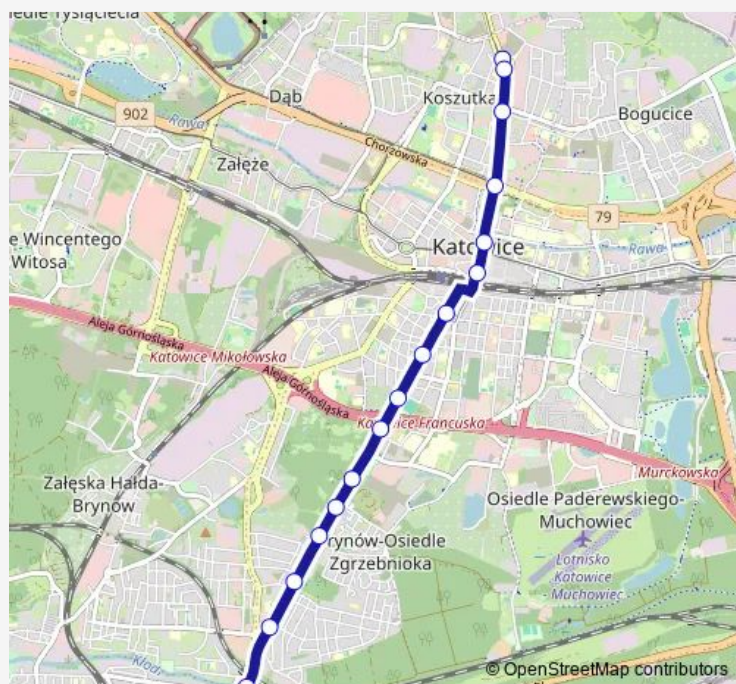

Katowice Jordana

Katowice Plac Miarki

Katowice Św. Jana

Katowice Rynek

Katowice Rondo

Koszutka Misjonarzy Oblatów

Koszutka Słoneczna

Koszutka Słoneczna Pętla

Route schedule

Brynów Centrum Przesiadkowe — Koszutka Słoneczna Pętla

Monday	—
Tuesday	—
Wednesday	—
Thursday	05:17-22:25
Friday	—
Saturday	—
Sunday	—

Route info

Direction: Brynów Centrum Przesiadkowe

Stops: 17

Trip Duration: 0 hour 22 min

Direction

Brynów Centrum Przesiadkowe — Zawodzie Zajezdnia

21 stops

[Open route schedule](#)

Brynów Centrum Przesiadkowe

Brynów Centrum Przesiadkowe

Brynów Słowików