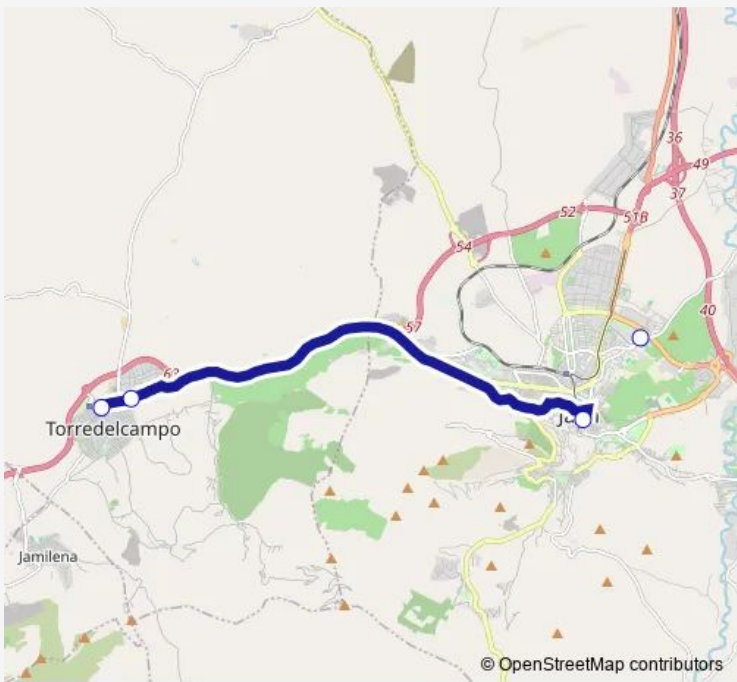

Direction
 C/ San Bartolome 64(Vuelta) — Estación De Autobuses De Jaén

4 stops

[Open route schedule](#)

- C/ San Bartolome 64(Vuelta)
- Apeadero Torredelcampo
- Campus Universitario-V V
- Estación De Autobuses De Jaén

Route schedule
 C/ San Bartolome 64(Vuelta) — Estación De Autobuses De Jaén

Monday	07:40-09:00
Tuesday	07:40-09:00
Wednesday	07:40-09:00
Thursday	07:40-09:00
Friday	07:40-09:00
Saturday	—
Sunday	—

Route info
 Direction: C/ San Bartolome 64(Vuelta)
 Stops: 4
 Trip Duration: 0 hour 28 min

Direction

Estación De Autobuses De Jaén — C/ San Bartolome 43(Ida)

4 stops

[Open route schedule](#)

Estación De Autobuses De Jaén

Campus Universitario-I

Apeadero Torredelcampo

C/ San Bartolome 43(Ida)

Sunday —

Route info

Direction: Estación De Autobuses De Jaén

Stops: 4

Trip Duration: 0 hour 28 min

M20-10 Bus time schedules and route maps are available in an offline PDF at busmaps.com. Use the busmaps.com website to see live bus times, train schedule or subway schedule, and step-by-step directions for all public transit in Torre del Campo