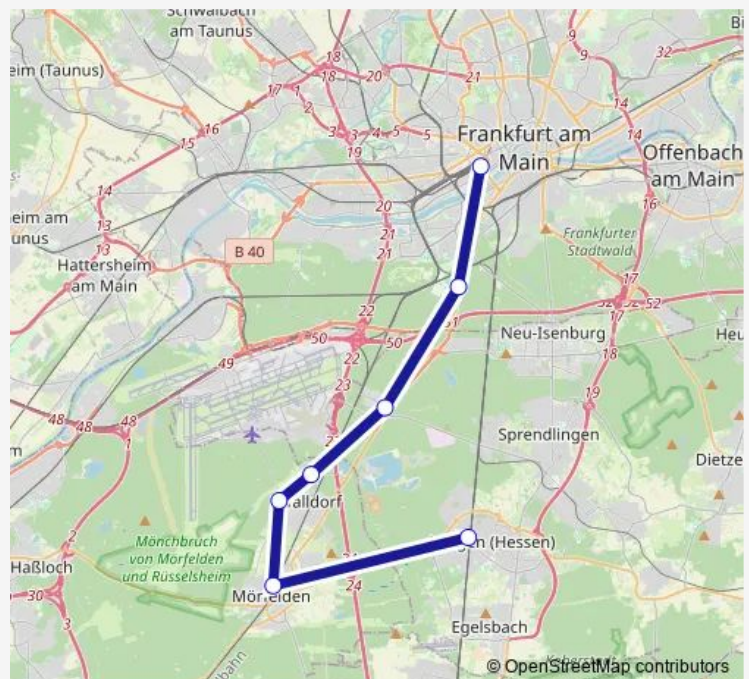

### Direction

Frankfurt (Main) Hauptbahnhof Südseite — Langen (Hessen) Bahnhof Westseite

7 stops

[Open route schedule](#)

Frankfurt (Main) Hauptbahnhof Südseite

Frankfurt (Main) Stadion Osttribüne

Neu-Isenburg-Zeppelinheim Heideweg

Mörfelden-Walldorf-Walldorf Wohnpark/Gedenkstätte

Mörfelden-Walldorf Okrifteler Straße

Mörfelden-Walldorf-Mörfelden Bahnhof

Langen (Hessen) Bahnhof Westseite

### Route schedule

Frankfurt (Main) Hauptbahnhof Südseite — Langen (Hessen) Bahnhof Westseite

Monday 04:08-21:38

Tuesday 04:08-21:38

Wednesday 04:08-21:38

Thursday 04:08-21:38

Friday 04:08-21:38

Saturday 05:08-21:38

### Route info

Direction: Frankfurt (Main) Hauptbahnhof Südseite

Stops: 7

Trip Duration: 0 hour 53 min

■ Q2