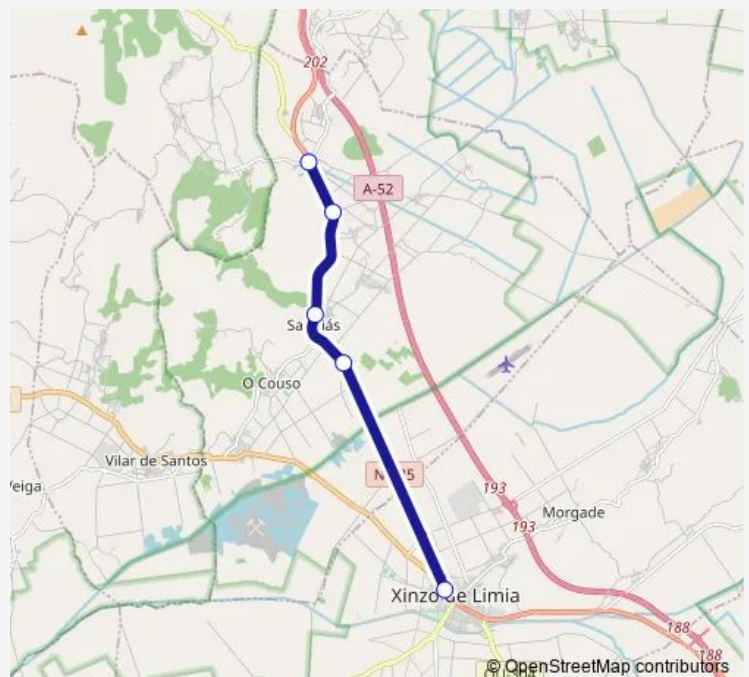

Bus XG611035 Piñeira de Arcos (marquesiña)-Xinzo de Limia E.A.

[Go to website](#)

Direction

Xinzo De Limia E.A. — Piñeira DE Arcos (Marques

5 stops

[Open route schedule](#)

Xinzo De Limia E.A.

Coaloso

Thursday 13:00

Friday 13:00

Saturday —

Sunday —

Route info

Direction: Xinzo De Limia E.A.

Stops: 5

Trip Duration: 0 hour 20 min

■ XG611035 — Piñeira de Arcos (marquesiña)-Xinzo de Limia E.A.

Direction

Piñeira DE Arcos (Marques — Xinzo De Limia E.A.

5 stops

[Open route schedule](#)

Piñeira DE Arcos (Marques

Novaiño (restaurante)

Sandiás (Marquesiña Centr

Friday 08:45

Saturday —

Sunday —

Route info

Direction: Piñeira DE Arcos (Marques

Stops: 5

Trip Duration: 0 hour 20 min

XG611035 Bus time schedules and route maps are available in an offline PDF at busmaps.com. Use the busmaps.com website to see live bus times, train schedule or subway schedule, and step-by-step directions for all public transit in Xinzo de Limia