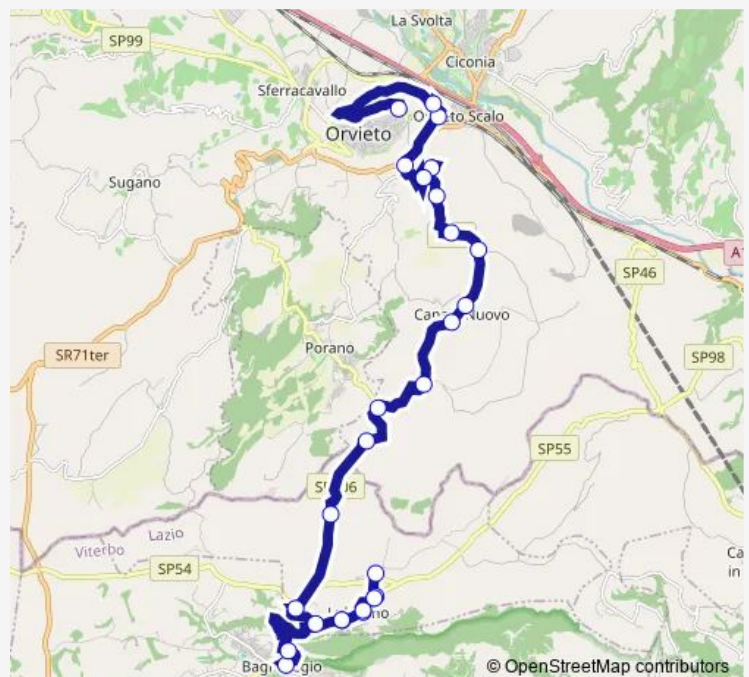

Canale (TR) | San Martino # f1236

Orvieto (TR) | Via Bagnorese Via Porano # f1237

Orvieto (TR) | San Martino # f1245

Canale (TR) | Viale Venere # f1246

Canale (TR) | Via Marte # f1247

Orvieto (TR) | Botto # f1248

Orvieto (TR) | Villa Felici # f1249

Orvieto (TR) | Le Velette # f1250

Orvieto (TR) | Via Velette (Km 3) # f1251

Route schedule

Bagnoregio | Ist. Superiore F.lli Agosti # f1169 — Orvieto | piazza d'Armi # f00036

| | |
|-----------|-------|
| Monday | 05:20 |
| Tuesday | 05:20 |
| Wednesday | 05:20 |
| Thursday | 05:20 |
| Friday | 05:20 |
| Saturday | 05:30 |
| Sunday | — |

Route info

Direction: Bagnoregio | Ist. Superiore F.lli Agosti # f1169

Stops: 26

Trip Duration: 0 hour 45 min

Bagnoregio - Orvieto (Comune) # Ba8a

Orvieto (TR) | Via Velette (Km 2) # f1252

Orvieto (TR) | Bivio Canale # f1253

Orvieto (TR) | Viale 1° Maggio # f1254

Orvieto (TR) | Stazione FS # f1255