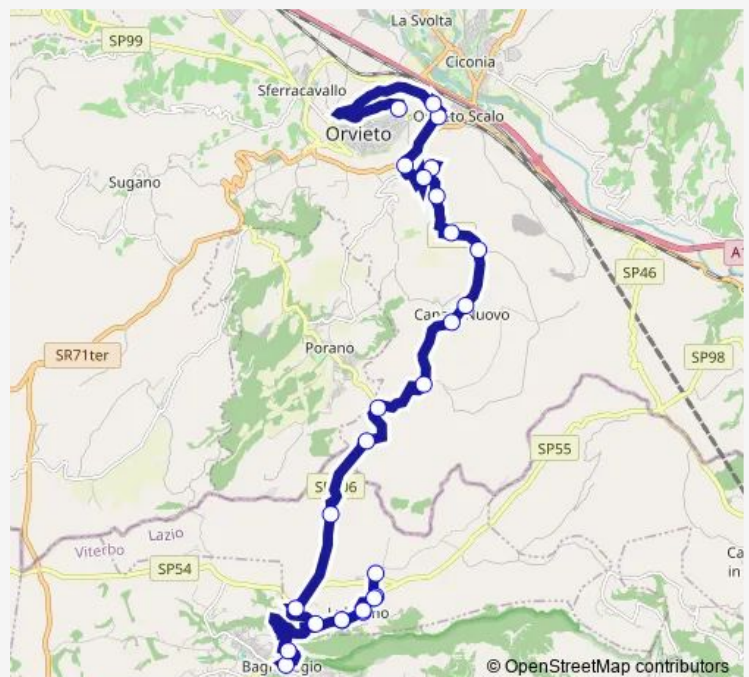

Canale (TR) | San Martino # f1236

Orvieto (TR) | Via Bagnorese Via Porano # f1237

Orvieto (TR) | San Martino # f1245

Canale (TR) | Viale Venere # f1246

Canale (TR) | Via Marte # f1247

Orvieto (TR) | Botto # f1248

Orvieto (TR) | Villa Felici # f1249

Orvieto (TR) | Le Vette # f1250

Orvieto (TR) | Via Vette (Km 3) # f1251

Route schedule

Bagnoregio | Ist. Superiore F.lli Agosti # f1169 — Orvieto | piazza d'Armi # f00036

Monday 05:20

Tuesday 05:20

Wednesday 05:20

Thursday 05:20

Friday 05:20

Saturday 05:30

Sunday —

Route info

Direction: Bagnoregio | Ist. Superiore F.lli Agosti # f1169

Stops: 26

Trip Duration: 0 hour 45 min

Bagnoregio - Orvieto (Comune) # Ba8a

Orvieto (TR) | Via Velette (Km 2) # f1252

Orvieto (TR) | Bivio Canale # f1253