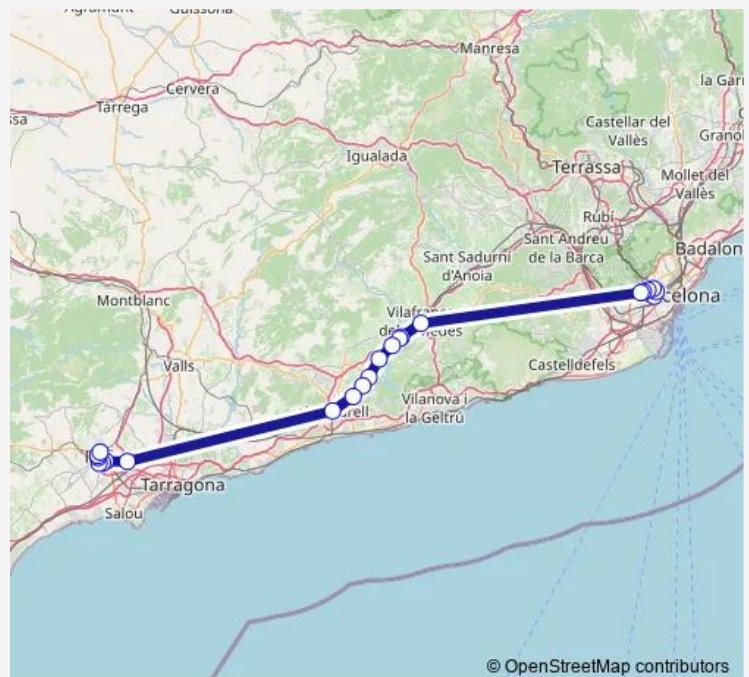

Saturday —

Sunday —

Route info

Direction: Barcelona Sants (estació d'autobusos)

Stops: 22

Trip Duration: 1 hour 55 min

■ L0256 — Coma-ruga - el Vendrell - Barcelona

BusMaps

Direction

El Vendrell (estació d'autobusos) sentit Tarragona —
Barcelona Sants (estació d'autobusos)

15 stops

[Open route schedule](#)

El Vendrell (estació d'autobusos) sentit Tarragona

av. Assumpció - c. Lluís Companys (D)

Thursday 08:40

Friday 08:40

Saturday —

Sunday —

Route info

Direction: El Vendrell (estació d'autobusos) sentit Tarragona

Stops: 15

Trip Duration: 1 hour 35 min