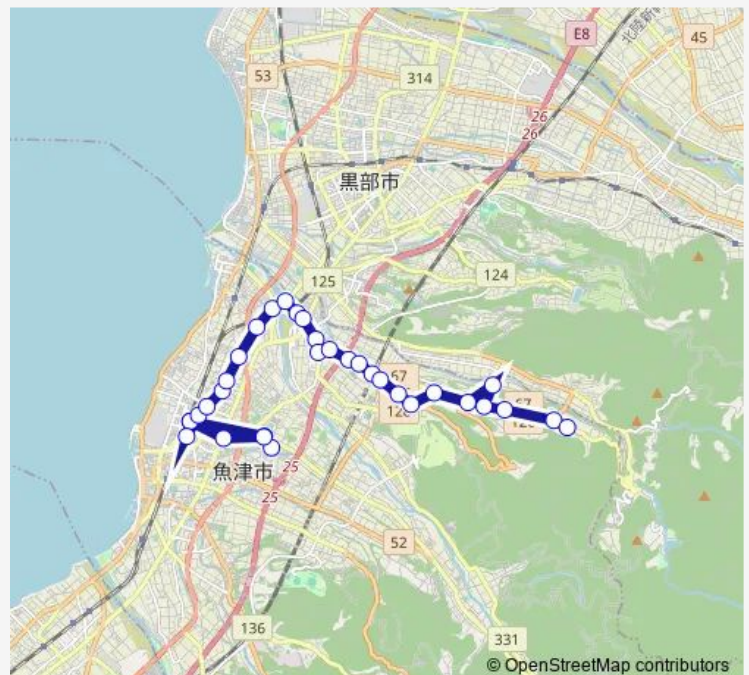

Bus 西布施ルート (第6便)

[Go to website](#)

Direction

魚津駅前 — 大沢

33 stops

[Open route schedule](#)

魚津駅前
 新川高校前
 労災病院前 (玄関口)
 新川高校前
 アップルヒル前
 魚津駅前
 サンプラザ前
 魚津市役所前
 北鬼江
 東部中学校前
 青山内科前
 江口 (松崎精機前)
 持光寺 (大徳寺前)
 経田口
 新川みどり野高校
 川の瀬口
 木下新公民館前
 青森商店前
 金太郎温泉前
 蛇田口 (館和生宅前)
 下蛇田

Route schedule

魚津駅前 — 大沢

Monday	12:12
Tuesday	12:12
Wednesday	12:12
Thursday	12:12
Friday	12:12
Saturday	12:12
Sunday	—

Route info

Direction: 魚津駅前

Stops: 33

Trip Duration: 0 hour 49 min

西布施ルート (第6便)

蛇田

新幹線高架下

小川寺口

旧西布施保育園前

小川寺

西布施交流館前

下長引野

布施爪コミュニティセンター前