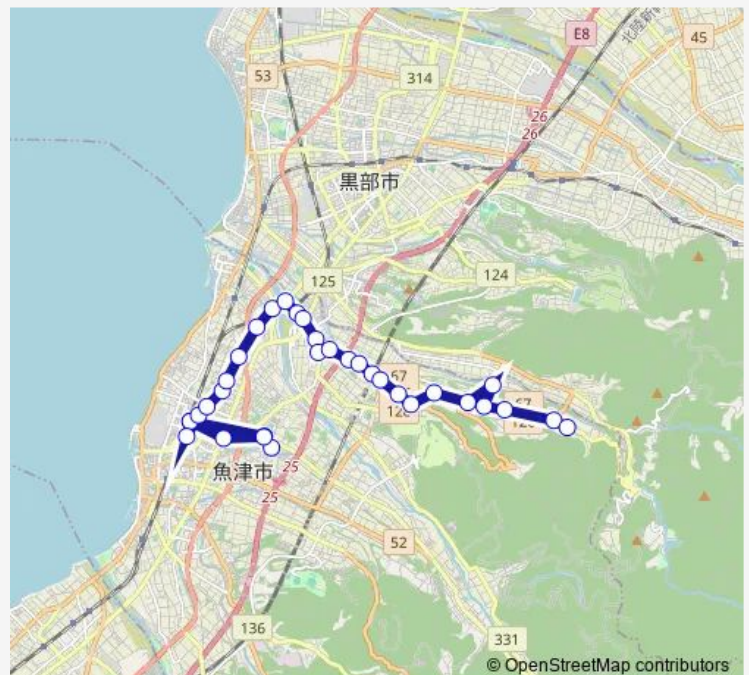

Bus 西布施ルート (第6便)

[Go to website](#)

Direction

魚津駅前 — 大沢

33 stops

[Open route schedule](#)

魚津駅前
 新川高校前
 労災病院前 (玄関口)
 新川高校前
 アップルヒル前
 魚津駅前
 サンプラザ前
 魚津市役所前
 北鬼江
 東部中学校前
 青山内科前
 江口 (松崎精機前)
 持光寺 (大徳寺前)
 経田口
 新川みどり野高校
 川の瀬口
 木下新公民館前
 青森商店前
 金太郎温泉前
 蛇田口 (館和生宅前)
 下蛇田

Route schedule

魚津駅前 — 大沢

Monday	12:12
Tuesday	12:12
Wednesday	12:12
Thursday	12:12
Friday	12:12
Saturday	12:12
Sunday	—

Route info

Direction: 魚津駅前

Stops: 33

Trip Duration: 0 hour 49 min

■ 西布施ルート (第6便)

BusMaps

蛇田

新幹線高架下

小川寺口

旧西布施保育園前

小川寺

西布施交流館前

下長引野