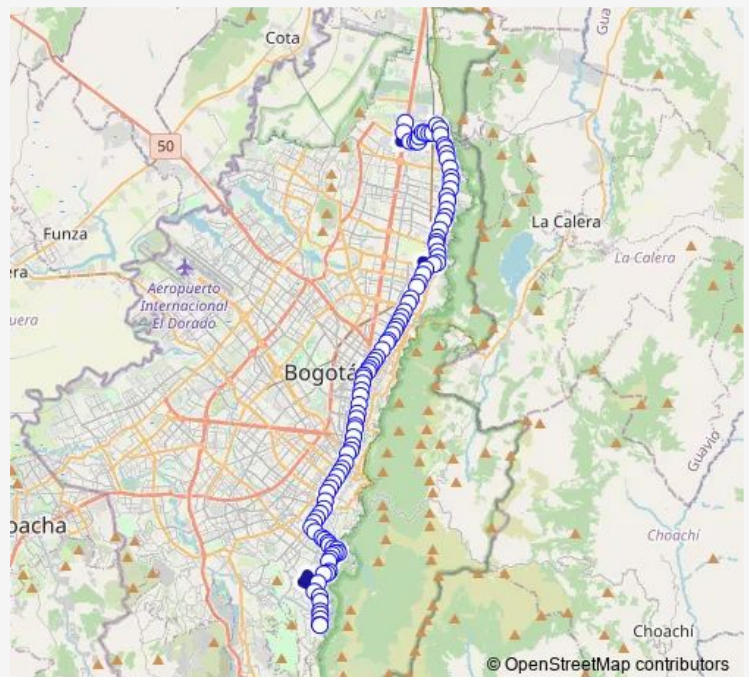

AK 7 - AC 170

AK 7 - CL 166

AK 7 - CL 165

AK 7 - CL 163

Route schedule

Auto Norte - CL 191 Terminal Norte — KR 15 Este - CL 48 Sur Gaviotas

Monday 03:30-22:00

Tuesday 03:30-22:00

Wednesday 03:30-22:00

Thursday 03:30-22:00

Friday 03:30-22:00

Saturday 03:30-22:00

Sunday 04:30-17:00

Route info

Direction: Auto Norte - CL 191 Terminal Norte

Stops: 105

Trip Duration: 2 hour 45 min

L919 — Terminal Norte - Gaviotas

AK 7 - CL 159c

AK 7 - CL 156 Clínica El Bosque

AK 7 - AC 153

AK 7 - CL 150

AK 7 - AC 147

AK 7 - CL 144