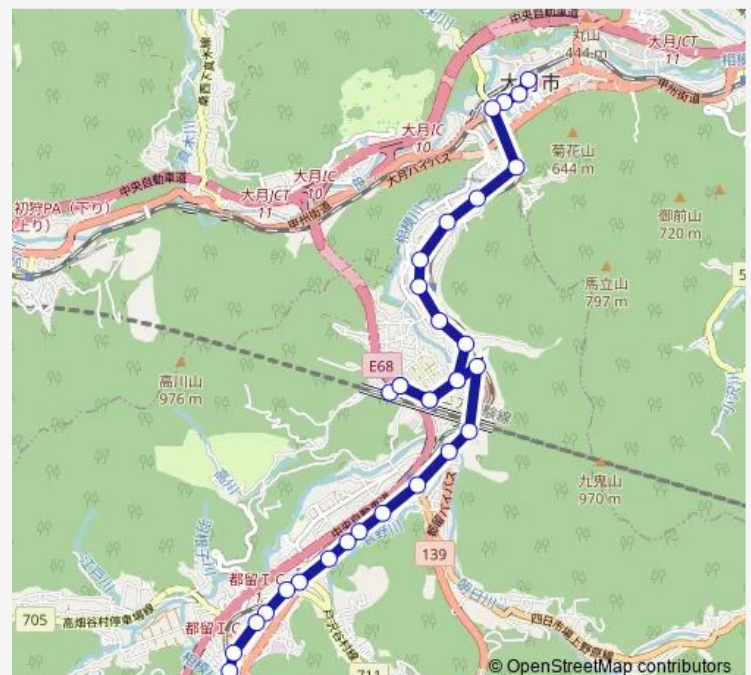

Bus 大月駅発 都留市駅方面行- き 大月駅発 都留市駅方面行き (【- 大月】都留市駅・大月駅 (県立リニア見学センター経由))

[Go to website](#)

Direction

大月駅 — 都留市駅

32 stops

[Open route schedule](#)

大月駅
大月一丁目
市役所前 (大月)
都留高前
沢井
先の宮
オーツル前
下宿
田野倉駅入口
小形山入口
門前入口
大原入口
道の駅つる
中谷入口
県立リニア見学センター
中谷入口
道の駅つる
大原入口
大原橋
落合

Route schedule

大月駅 — 都留市駅

Monday	11:35
Tuesday	11:35
Wednesday	11:35
Thursday	11:35
Friday	11:35
Saturday	11:35
Sunday	11:35

Route info

Direction: 大月駅

Stops: 32

Trip Duration: 0 hour 27 min

■ 大月駅発 都留市駅方面行き — 大月駅発
都留市駅方面行き (【大月】都留市駅・大月駅 (...

須藤病院入口

禾生駅前

保育園前

中島

清泉寺入口

生出神社前

赤坂

新井