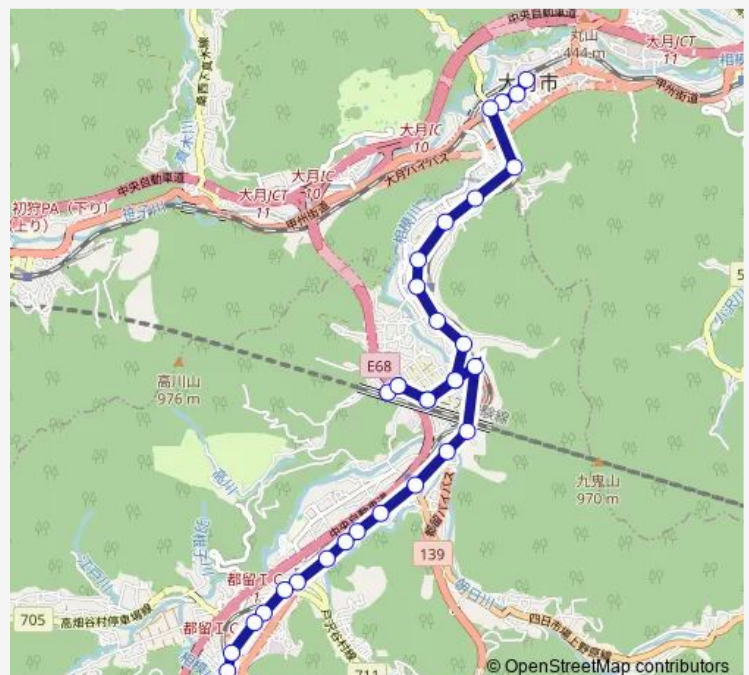

Bus 大月駅発 都留市駅方面行き- き 大月駅発 都留市駅方面行き(【- 大月】都留市駅・大月駅(県立リニア見学センター経由))

[Go to website](#)

Direction

大月駅 — 都留市駅

32 stops

[Open route schedule](#)

大月駅
大月一丁目
市役所前(大月)
都留高前
沢井
先の宮
オーツル前
下宿
田野倉駅入口
小形山入口
門前入口
大原入口
道の駅つる
中谷入口
県立リニア見学センター
中谷入口
道の駅つる
大原入口
大原橋
落合

Route schedule

大月駅 — 都留市駅

Monday	11:35
Tuesday	11:35
Wednesday	11:35
Thursday	11:35
Friday	11:35
Saturday	11:35
Sunday	11:35

Route info

Direction: 大月駅

Stops: 32

Trip Duration: 0 hour 27 min

■ 大月駅発 都留市駅方面行き — 大月駅発
都留市駅方面行き(【大月】都留市駅・大月駅(...

須藤病院入口

禾生駅前

保育園前

中島

清泉寺入口

生出神社前

赤坂

新井