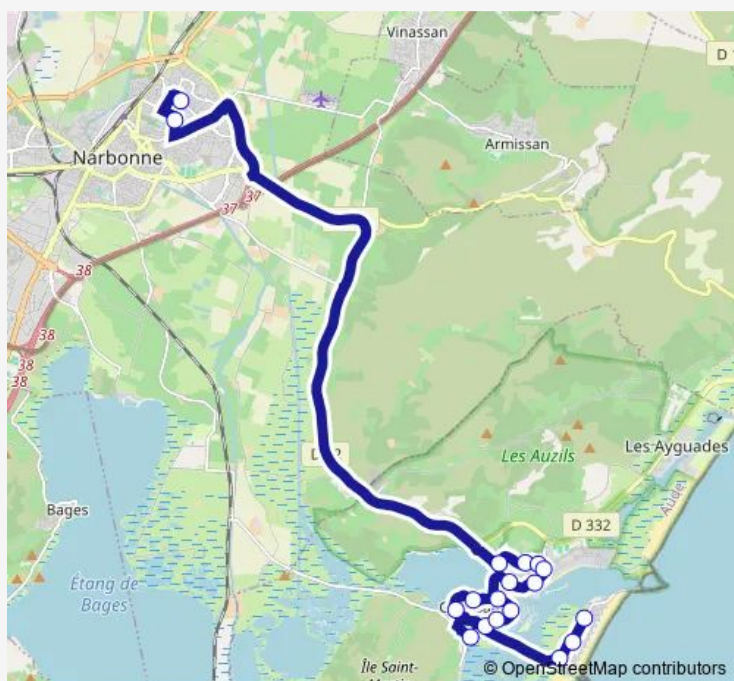

Narbonne Plage Office DU Tourisme

Narbonne Plage LES Garrigues

Narbonne Plage Canigou

Narbonne Palais DU Travail

Narbonne Europe

Narbonne Revolution

### Route schedule

Narbonne Plage LES Exals — Narbonne Revolution

Monday 06:57

Tuesday 06:57

Wednesday 06:57

Thursday 06:57

Friday 06:57

Saturday —

### Route info

Direction: Narbonne Plage LES Exals

Stops: 10

Trip Duration: 0 hour 37 min